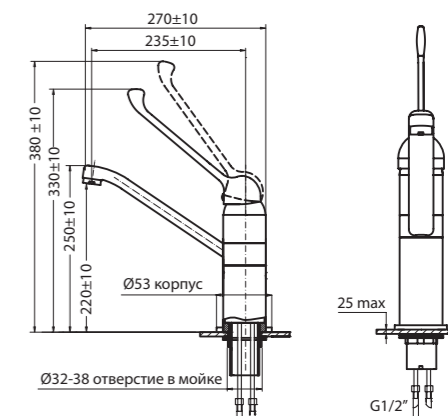

7240 71 3

высокий корпус

упаковка №5,
вес бр. 1,80 кг