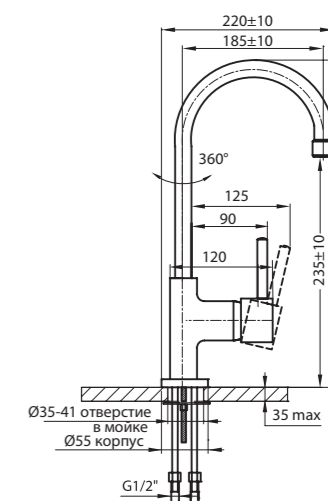

9947 83 3
«LUX» Элит,
с вытягивающимся
шлангом (на 40 см)