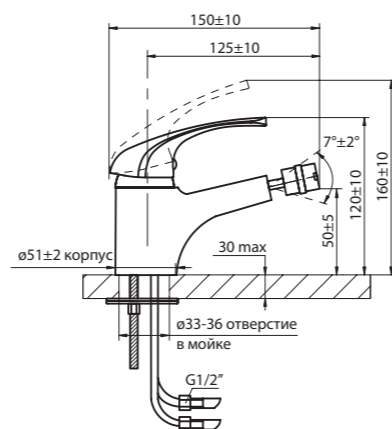

ДЛЯ БИДЕ

Karat синий	9440 81 3
Karat красный	9440 82 3
Karat серебро	9440 92 3
Karat иней	9440 93 3
Master	9440 66 3
Werder	9440 95 3
Rover	9440 65 3
MB	9440 63 3
Onda	9440 70 3
Palma	9440 72 3
Wega	9440 96 3

Ø отверстия в мойке 35-36 мм

упаковка № 3,
вес бр. 1,30 кг