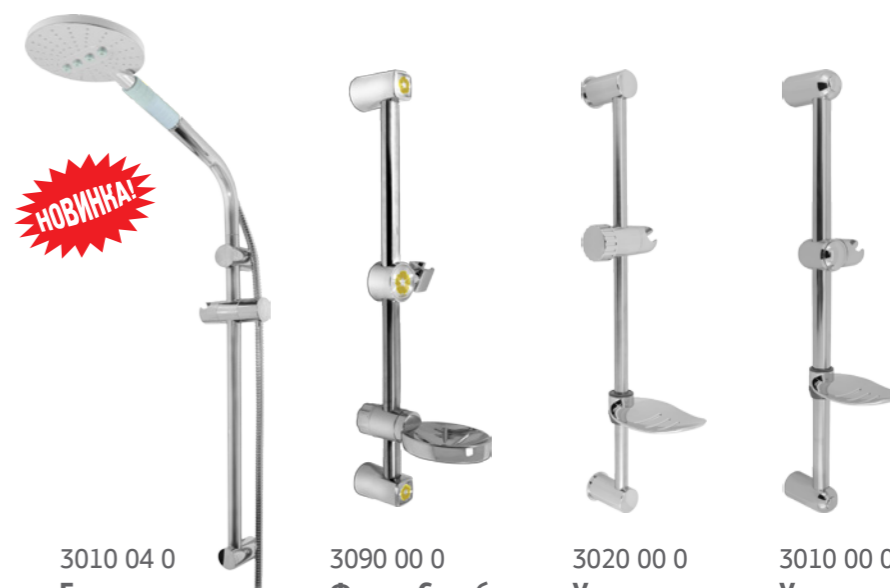

В комплекте – настенный держатель
упаковка № 3, вес бр. 1,70 кг

ДУШЕВЫЕ КОМПЛЕКТЫ

3040 00 0
Металлика
переключатель
верхний душ/ручной душ

3070 19 0
Леда

3070 20 0
Леда плюс

3010 03 0
Комфорт
переключатель
верхний душ/ручной душ

ДУШЕВЫЕ ШТАНГИ

3010 04 0
Грация
подвижный
держатель
душевой лейки

3090 00 0
Флора Серебро

3020 00 0
Уника

3010 00 0
Униглас

Комплектуются подвижным держателем
душевой лейки и мыльницей

КОМПЛЕКТУЮЩИЕ И АКСЕССУАРЫ