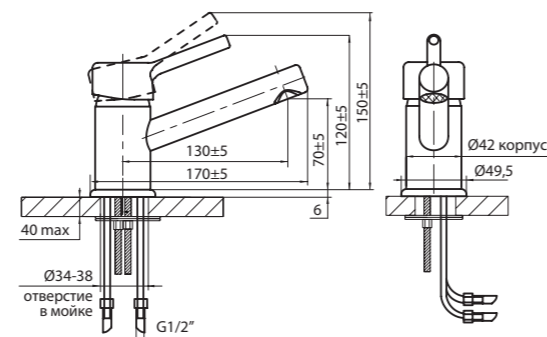

СМЕСИТЕЛИ С НИЖНЕЙ ПОДВОДКОЙ ДЛЯ РАКОВИНЫ

Элит 2340 83 3

упаковка VarioFin,
вес бр. 0,50 кг

НОВИНКА!