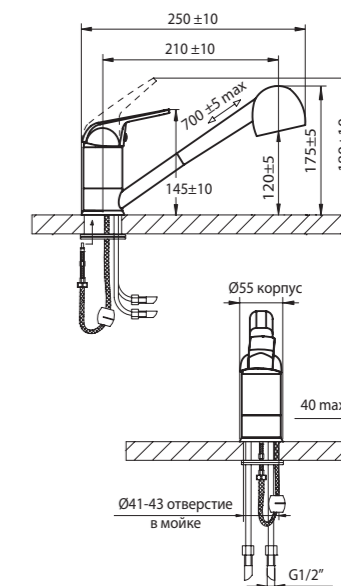

Karat синий	9240 81 3
Karat красный	9240 82 3
Karat серебро	9240 92 3
Karat иней	9240 93 3
Master	9240 66 3
Werder	9240 95 3
Rover	9240 65 3
MB	9240 63 3
Onda	9240 70 3
Palma	9240 72 3
Wega	9240 96 3

упаковка № 2,
вес бр. 1,20 кг

Karat синий	9940 81 3
Karat красный	9940 82 3
Karat серебро	9940 92 3
Karat иней	9940 93 3
Master	9940 66 3
Werder	9940 95 3
Rover	9940 65 3
MB	9940 63 3
Onda	9940 70 3
Palma	9940 72 3
Wega	9940 96 3

с выдвижной лейкой

упаковка № 5,
вес бр. 2,10 кг

Karat синий	7240 81 3
Karat красный	7240 82 3
Karat серебро	7240 92 3
Karat иней	7240 93 3
Master	7240 66 3
Werder	7240 95 3
Rover	7240 65 3
MB	7240 63 3
Onda	7240 70 3
Palma	7240 72 3
Wega	7240 96 3

высокий корпус

упаковка № 5,
вес бр. 1,80 кг

Karat синий	9848 81 3
Karat красный	9848 82 3
Karat серебро	9848 92 3
Master	9848 66 3
Werder	9848 95 3
Rover	9848 65 3
MB	9848 63 3
Onda	9848 70 3
Palma	9848 72 3

высокий излив MAXI

упаковка № 2,
вес бр. 1,30 кг

Karat синий	9249 81 3
Karat красный	9249 82 3
Karat серебро	9249 92 3
Karat иней	9249 93 3
Master	9249 66 3
Werder	9249 95 3
Rover	9249 65 3
MB	9249 63 3
Onda	9249 70 3
Palma	9249 72 3
Wega	9249 96 3

ЛИТОЙ ИЗЛИВ

упаковка № 2,
вес бр. 2,10 кг

Karat синий	9849 81 3
Karat красный	9849 82 3
Karat серебро	9849 92 3
Karat иней	9849 93 3
Master	9849 66 3
Werder	9849 95 3
Rover	9849 65 3
MB	9849 63 3
Onda	9849 70 3
Palma	9849 72 3
Wega	9849 96 3

U-образный литой излив

упаковка № 2,
вес бр. 2,10 кг