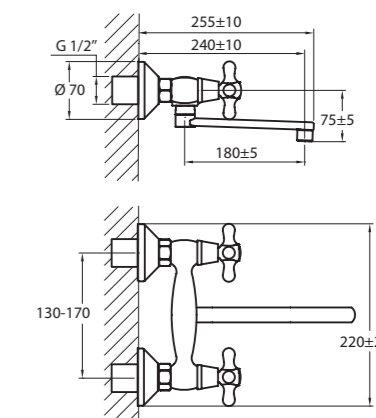

ДЛЯ КУХНИ

XXXX XX 1 – к/б резина, XXXX XX (2) – к/б керамика

Ретро	1105 22 1(2)
Парма	1105 18 1(2)
Рейн	1105 10 1(2)
Одер	1105 12 1(2)
Хром	1105 14 1(2)
Металл	1105 15 1(2)
Эльба	1105 16 1(2)
Диамант	1105 23 1(2)
Кайзер	1105 24 1(2)
Элит X	1105 25 1(2)
Коста	1105 20 1(2)
Цепелин	1105 41 1(2)
Бета	1105 17 1(2)
Линда	1105 37 1(2)