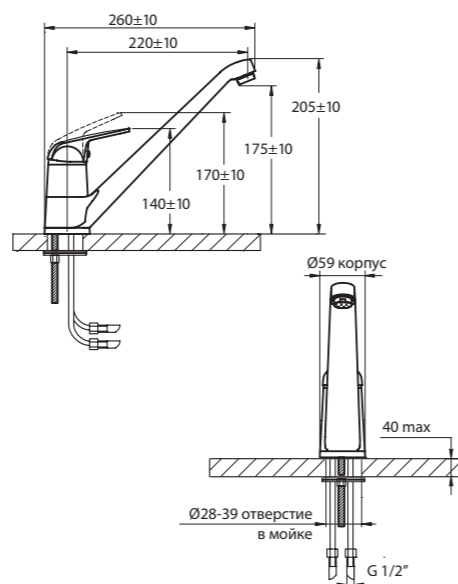

ЛИТОЙ ИЗЛИВ

упаковка № 2,
вес бр. 2,10 кг