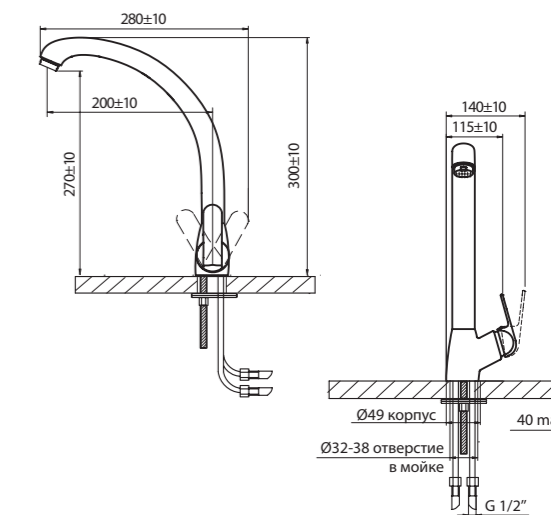

U-образный литой излив

упаковка № 2,
вес бр. 2,10 кг