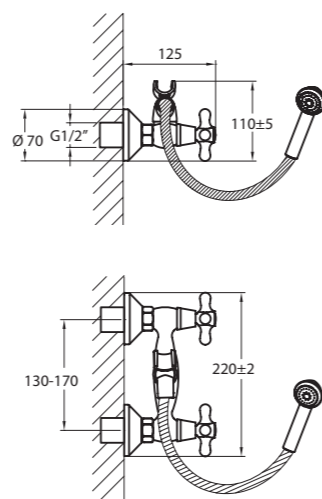

XXXX XX 1 – к/б резина,
XXXX XX (2) – к/б керамика

Ретро	1510 22 1(2)
Парма	1510 18 1(2)
Рейн	1510 10 1(2)
Одер	1510 12 1(2)
Хром	1510 14 1(2)
Металл	1510 15 1(2)
Эльба	1510 16 1(2)
Диамант	1510 23 1(2)
Кайзер	1510 24 1(2)
Элит X	1510 25 1(2)
Коста	1510 20 1(2)
Цепелин	1510 41 1(2)
Бета	1510 17 1(2)
Линда	1510 37 1(2)

В комплекте – настенный держатель
упаковка № 3, вес бр. 1,70 кг