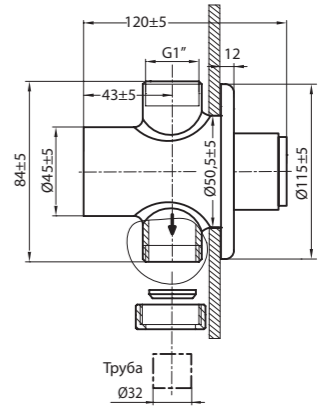

ДЛЯ ПИССУАРА

6991 06 0
кран вентиляльный

инд. упаковка,
вес бр. 0,2 кг

ДЛЯ УНИТАЗА И ЧАШИ ГЕНУЯ

8490 90 0
Кран настенный

инд. упаковка,
вес бр. 1,1 кг

8400 90 0
Кран горизонтальный

инд. упаковка,
вес бр. 0,40 кг