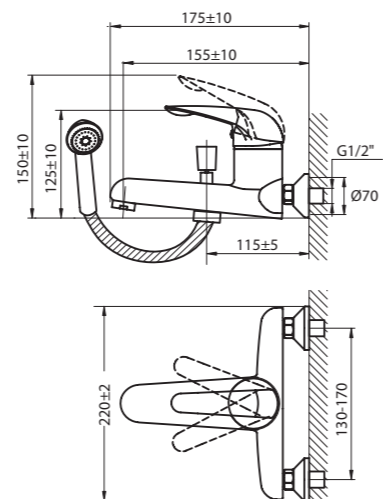

упаковка № 3,
вес бр. 1,70 кг

Karat синий	9620 81 3
Karat красный	9620 82 3
Karat серебро	9620 92 3
Master	9620 66 3
Werder	9620 95 3
Rover	9620 65 3
MB	9620 63 3
Onda	9620 70 3
Palma	9620 72 3