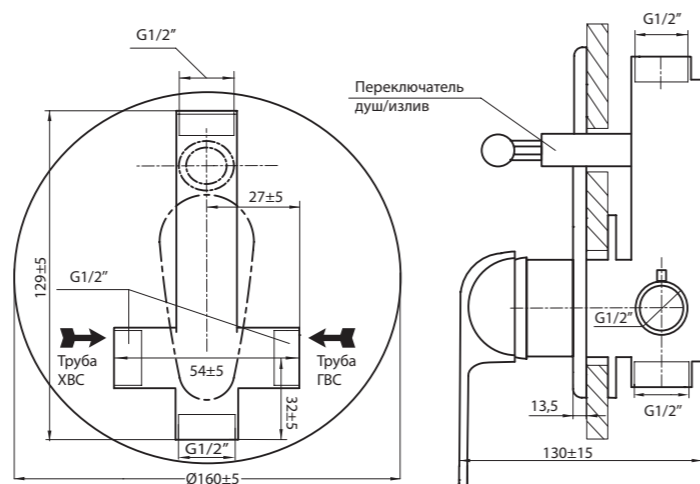

9500 81 3
Для душа

инд. упаковка

НОВИНКА!