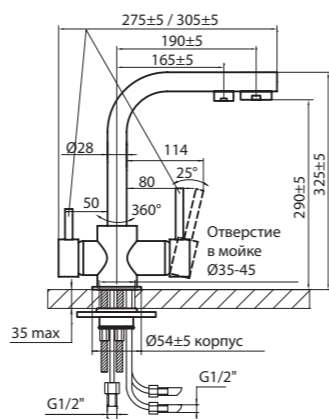

СМЕСИТЕЛИ «LUX»

9837 83 3
«LUX» Элит,
с краном питьевой воды

упаковка №5,
вес бр. 2,80 кг

9247 83 3
«LUX» Элит,
упаковка №5,
вес бр. 1,70 кг