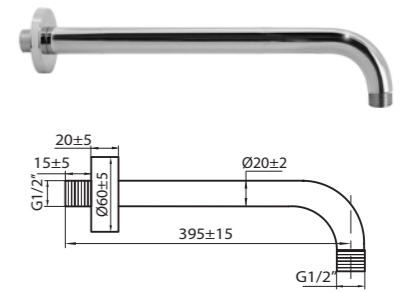

6180 77 0
кронштейн верхнего душа
с декоративной накладкой