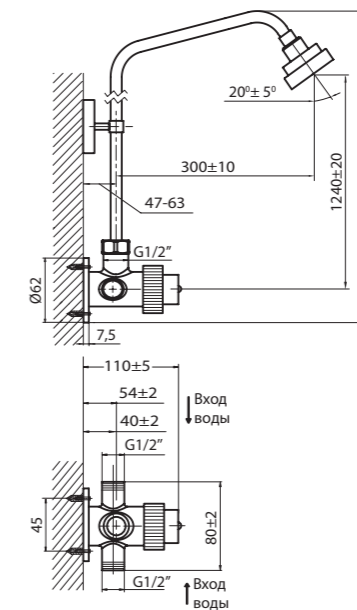

9539 90 0
Смеситель с наружной подводкой

корпус – упаковка № 3,
стойка – инд. упаковка