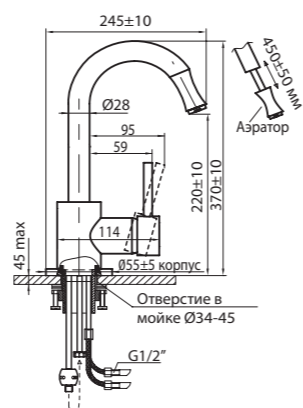

упаковка №5,
вес бр. 2,70 кг

9247 61 3
«LUX» SATIN,
упаковка №5,
вес бр. 1,80 кг