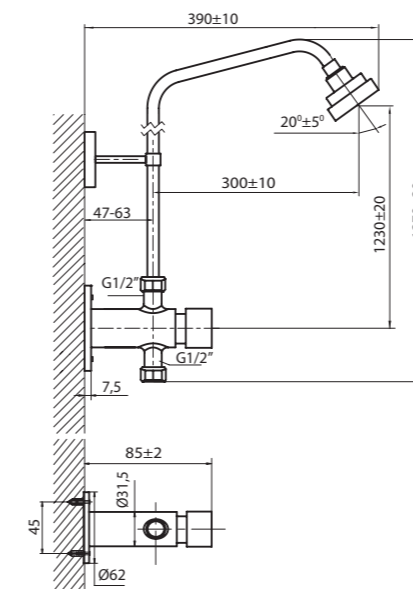

8539 90 0
Кран с наружной подводкой

корпус – упаковка № 3,
стойка – инд. упаковка