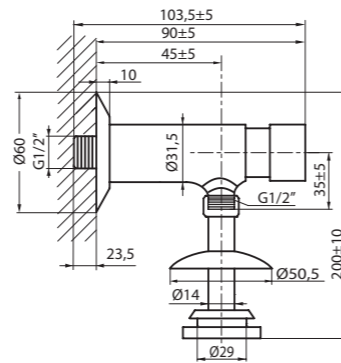

ДЛЯ ПИССУАРА

6991 06 0
кран вентиляльный

инд. упаковка,
вес бр. 0,2 кг

ДЛЯ УНИТАЗА И ЧАШИ ГЕНУЯ

8490 90 0
Кран настенный

инд. упаковка,
вес бр. 1,1 кг

8400 90 0
Кран горизонтальный

инд. упаковка,
вес бр. 0,40 кг