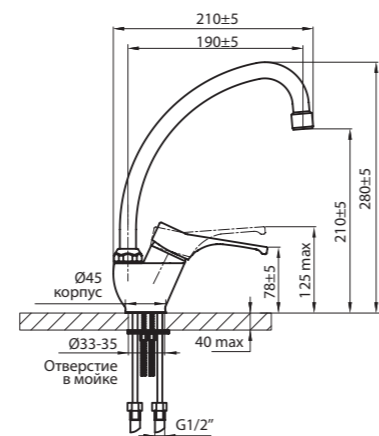

U-образный излив

упаковка VarioFin,
вес бр. 1,50 кг

Selta 2846 79 3

U-образный излив
рукоятка Selta

упаковка VarioFin,
вес бр. 1,40 кг

СМЕСИТЕЛИ С НИЖНЕЙ ПОДВОДКОЙ ДЛЯ РАКОВИНЫ

Элит 2340 83 3

упаковка VarioFin,
вес бр. 0,50 кг