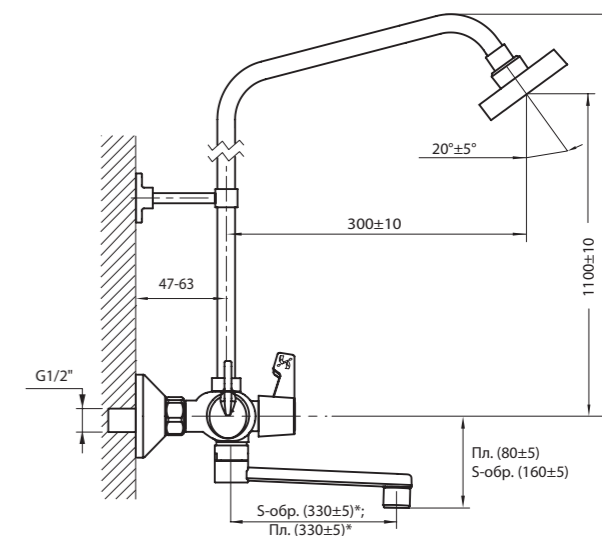

Даны размеры для излива 330 мм.
Для излива 180 мм: размеры в скобках (xxx)* минус 150 мм.
Для излива 400 мм: размеры в скобках (xxx)* плюс 70 мм.