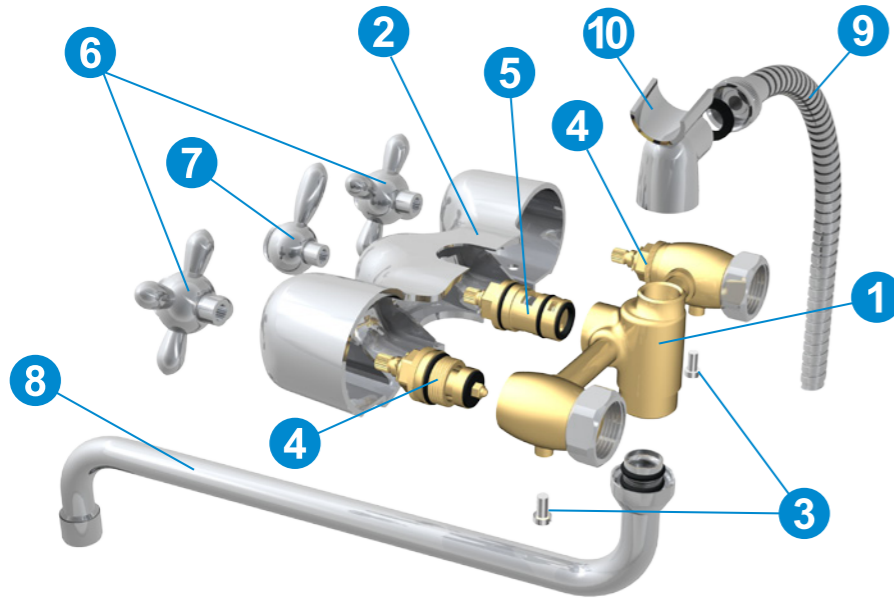

6000 01 0
L=1,7 м

6000 02 0
L=1,5 м

6000 11 0
L=1,5 м

Настенные держатели душевой лейки

6020 01 0 Halter

6020 08 0 Vital

6080 16 0 Bra

В оригинальных смесителях VarioFin применена уникальная технология термобезопасности – совместная разработка ООО «КАЯ» (Россия) и компании «Variosan OY» (Финляндия).

УСТРОЙСТВО СМЕСИТЕЛЕЙ VarioFin С ВЕРХНЕЙ ПОДВОДКОЙ

1. Латунный корпус
2. Термозакрывающий кожух
3. Винты крепления кожуха
4. Кран-буксы
5. Переключатель душ/излив
6. Рукоятки
7. Флажок переключателя
8. Излив
9. Душевой шланг
10. Держатель душевой насадки /переходник на шланг