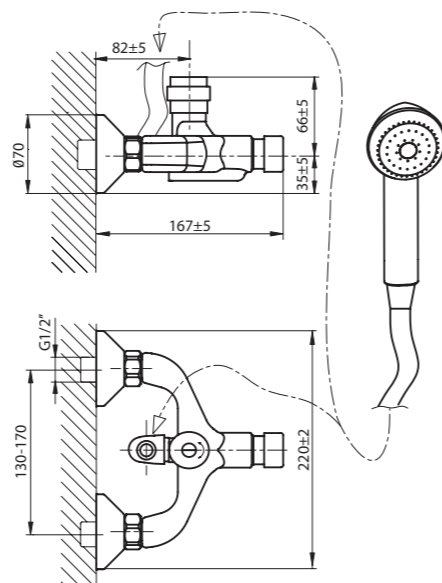

9520 90 0
Смеситель
в комплекте – настенный держатель

упаковка № 3,
вес бр. 1,80 кг