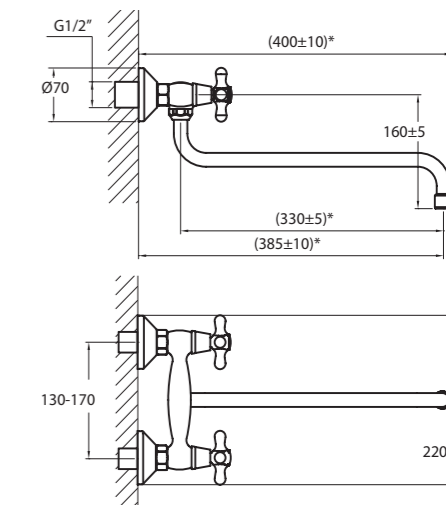

плоский излив
упаковка № 3, вес бр. 1,30 кг

XXXX XX 1 – к/б резина, XXXX XX (2) – к/б керамика

Ретро	1101 22 1(2)
Парма	1101 18 1(2)
Рейн	1101 10 1(2)
Одер	1101 12 1(2)
Хром	1101 14 1(2)
Металл	1101 15 1(2)
Эльба	1101 16 1(2)
Диамант	1101 23 1(2)
Кайзер	1101 24 1(2)
Элит X	1101 25 1(2)
Коста	1101 20 1(2)
Цепелин	1101 41 1(2)
Бета	1101 17 1(2)
Линда	1101 37 1(2)