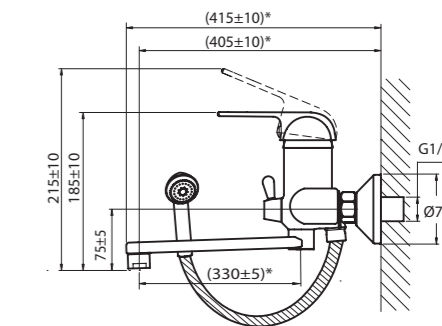

Даны размеры для излива 330 мм.
Для излива 180 мм: размеры в скобках (xxx)* минус 150 мм.
Для излива 400 мм: размеры в скобках (xxx)* плюс 70 мм.