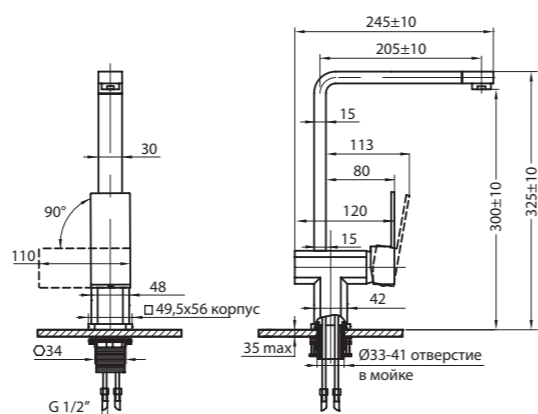

упаковка №5,
вес бр. 2,00 кг

1249 29 2 / Хром