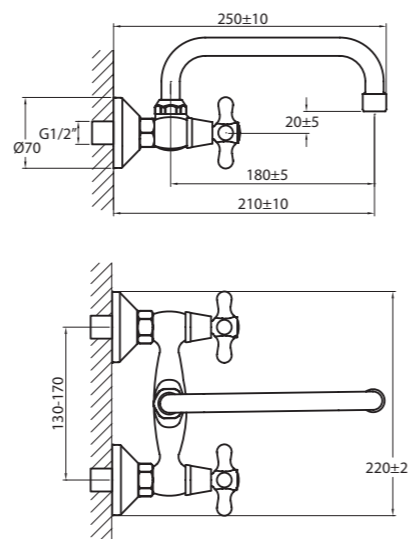

XXXX XX 1 – к/б резина,
XXXX XX (2) – к/б керамика

Ретро	1103 22 1(2)
Парма	1103 18 1(2)
Рейн	1103 10 1(2)
Одер	1103 12 1(2)
Хром	1103 14 1(2)
Металл	1103 15 1(2)
Эльба	1103 16 1(2)
Диамант	1103 23 1(2)
Кайзер	1103 24 1(2)
Элит X	1103 25 1(2)
Коста	1103 20 1(2)
Цепелин	1103 41 1(2)
Бета	1103 17 1(2)
Линда	1103 37 1(2)