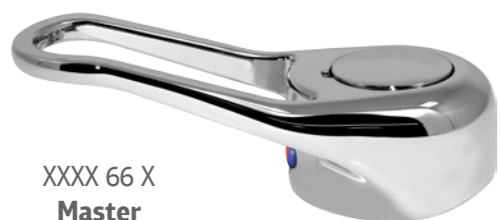

XXXX 66 X
Master