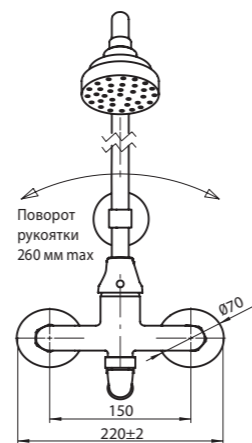

корпус – упаковка № 3,
стойка – инд. упаковка

9530 90 0
Смеситель
корпус – упаковка № 3,
стойка – инд. упаковка

С ДУШЕВОЙ СТОЙКОЙ

ДУШЕВЫЕ СИСТЕМЫ И КОМПЛЕКТЫ

ДУШЕВЫЕ СИСТЕМЫ ОДНРУКОЯТОЧНЫЕ

* Размеры могут меняться в зависимости от установки