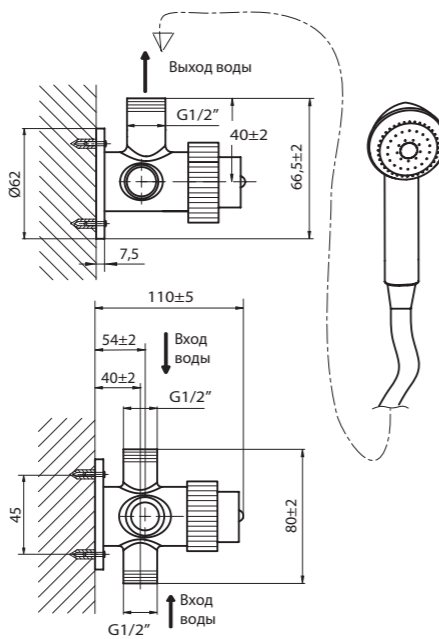

С ГИБКИМ ШЛАНГОМ

8529 90 0
Кран с наружной подводкой
в комплекте – настенный держатель

упаковка № 3,
вес бр. 1,00 кг

9529 90 0
Смеситель с наружной подводкой
в комплекте – настенный держатель

упаковка № 3,
вес бр. 1,90 кг