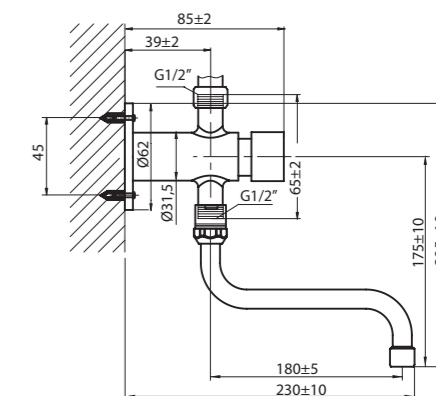

упаковка № 1,
 вес бр. 1,7 кг

9101 90 0
Смеситель с наружной подводкой,
S-образный излив 330 мм

инд. упаковка,
 вес бр. 0,50 кг

8101 90 0
Кран с наружной подводкой,
S-образный излив 180 мм

инд. упаковка,
 вес бр. 0,50 кг