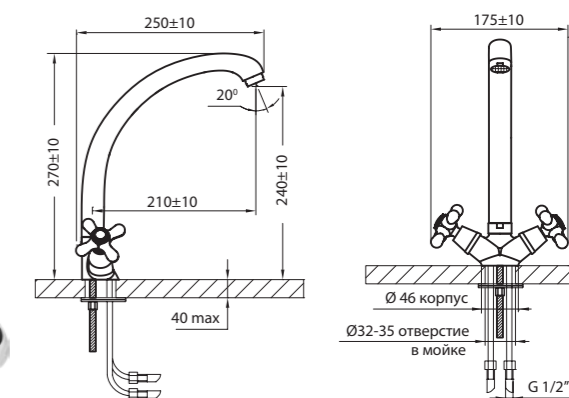

излив «LUX»

упаковка № 2, вес бр. 1,30 кг

XXXX XX 1 – к/б резина,
XXXX XX (2) – к/б керамика

Ретро	1248 22 1(2)
Парма	1248 18 1(2)
Рейн	1248 10 1(2)
Одер	1248 12 1(2)
Хром	1248 14 1(2)
Металл	1248 15 1(2)
Эльба	1248 16 1(2)
Диамант	1248 23 1(2)
Кайзер	1248 24 1(2)
Элит X	1248 25 1(2)
Коста	1248 20 1(2)
Цепелин	1248 41 1(2)
Бета	1248 17 1(2)
Линда	1248 37 1(2)