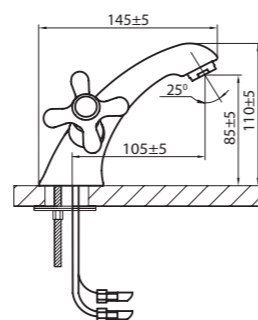

ДЛЯ РАКОВИНЫ

XXXX XX 1 – к/б резина,
XXXX XX (2) – к/б керамика

Ретро	1340 22 1(2)
Парма	1340 18 1(2)
Рейн	1340 10 1(2)
Одер	1340 12 1(2)
Хром	1340 14 1(2)
Металл	1340 15 1(2)
Эльба	1340 16 1(2)
Диамант	1340 23 1(2)
Кайзер	1340 24 1(2)
Элит Х	1340 25 1(2)
Коста	1340 20 1(2)
Цепелин	1340 41 1(2)
Бета	1340 17 1(2)
Линда	1340 37 1(2)

упаковка № 3,
вес бр. 0,9 кг