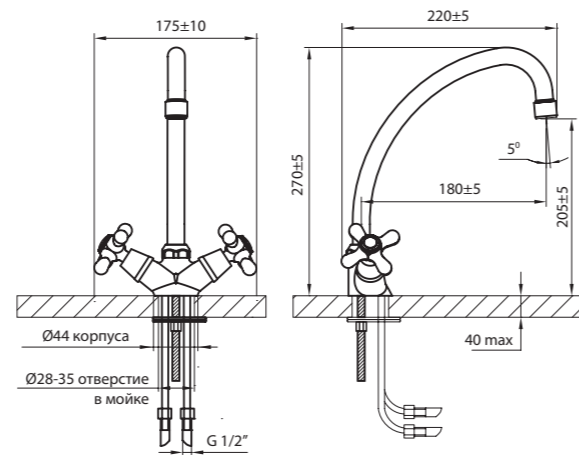

XXXX XX 1 – к/б резина,
XXXX XX (2) – к/б керамика

Лазер 2246 36 1(2)

U-образный излив

упаковка VarioFin,
вес бр. 1,50 кг