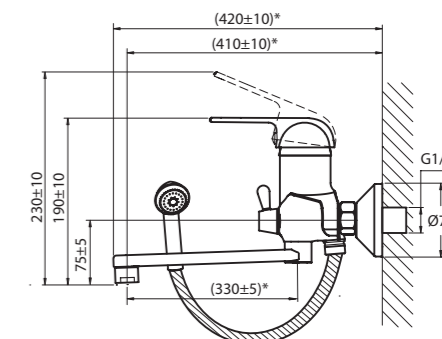

Даны размеры для излива 330 мм.
Для излива 180 мм: размеры в скобках (xxx)* минус 150 мм.
Для излива 400 мм: размеры в скобках (xxx)* плюс 70 мм.

корпус NEXT,
керамический переключатель душ/излив,
в комплекте – настенный держатель