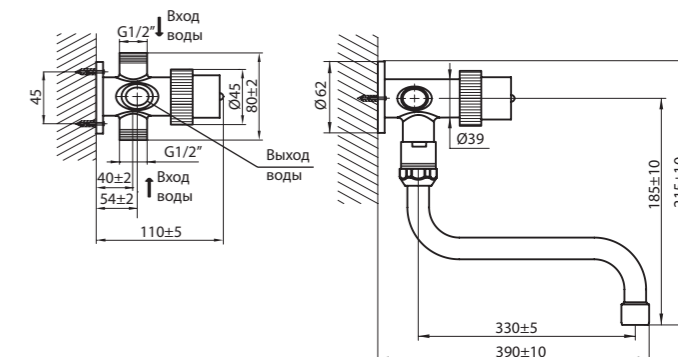

9101 90 0
Смеситель с наружной подводкой,
S-образный излив 330 мм

инд. упаковка,
вес бр. 0,50 кг