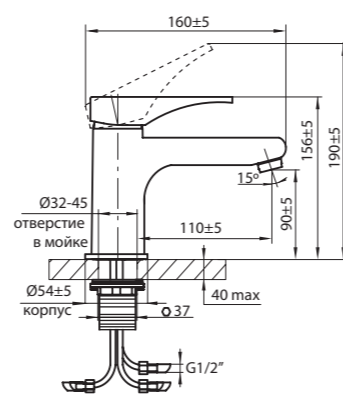

ДЛЯ КУХНИ

9370 74 3
с отводом на гигиеническую
душевую лейку.
Рукоятка Real

инд. упаковка,
вес бр. 2,4 кг