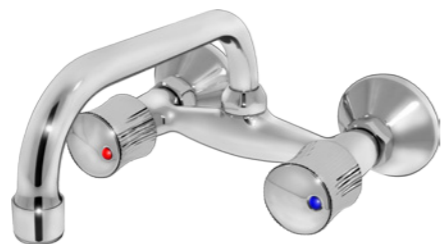

XXXX XX 1 – к/б резина,
XXXX XX (2) – к/б керамика

Ретро	1103 22 1(2)
Парма	1103 18 1(2)
Рейн	1103 10 1(2)
Одер	1103 12 1(2)
Хром	1103 14 1(2)
Металл	1103 15 1(2)
Эльба	1103 16 1(2)
Диамант	1103 23 1(2)
Кайзер	1103 24 1(2)
Элит X	1103 25 1(2)
Коста	1103 20 1(2)
Цепелин	1103 41 1(2)
Бета	1103 17 1(2)
Линда	1103 37 1(2)