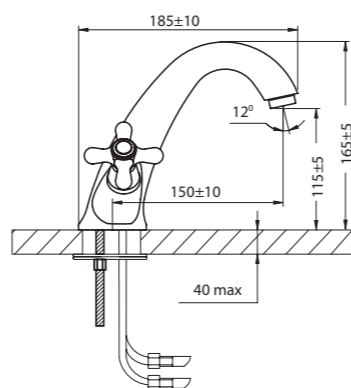

XXXX XX 1 – к/б резина,
XXXX XX (2) – к/б керамика

Ретро	1349 22 1(2)
Парма	1349 18 1(2)
Рейн	1349 10 1(2)
Одер	1349 12 1(2)
Хром	1349 14 1(2)
Металл	1349 15 1(2)
Эльба	1349 16 1(2)
Диамант	1349 23 1(2)
Кайзер	1349 24 1(2)
Элит Х	1349 25 1(2)
Коста	1349 20 1(2)
Цепелин	1349 41 1(2)
Бета	1349 17 1(2)
Линда	1349 37 1(2)

«LUX»

упаковка № 3,
вес бр. 1,7 кг