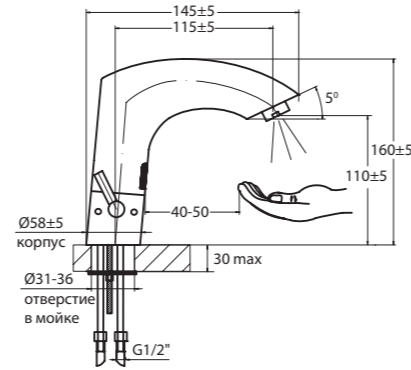

упаковка №2,
вес бр. 0,90 кг

ОПТОЭЛЕКТРОННЫЕ КРАНЫ И СМЕСИТЕЛИ

СМЕСИТЕЛИ ДЛЯ РАКОВИНЫ

9340 89 0
с наружным регулятором температуры;

инд. упаковка,
вес бр. 2,60 кг

9346 89 0
с наружным регулятором температуры,
U-образный излив