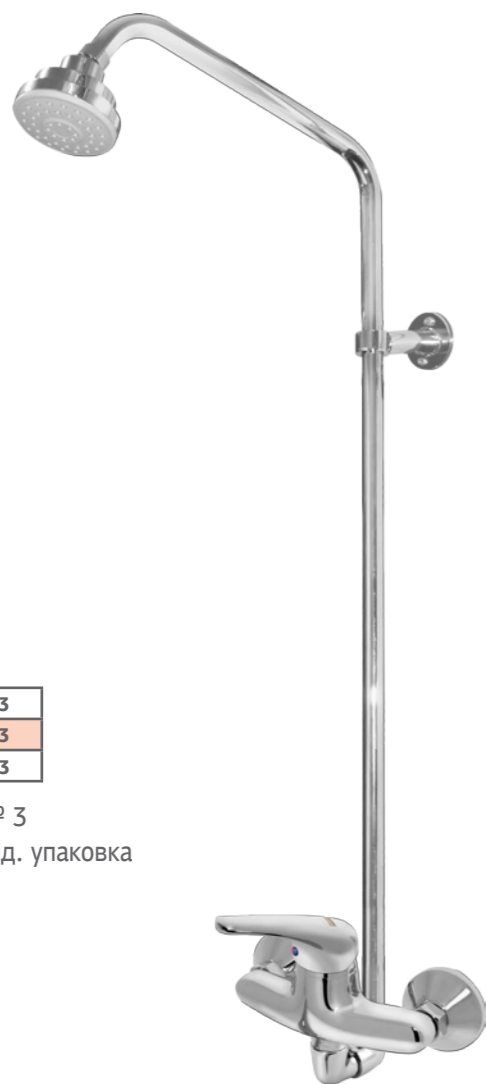

корпус – упаковка № 3,
стойка – инд. упаковка

9530 90 0
Смеситель
корпус – упаковка № 3,
стойка – инд. упаковка

С ДУШЕВОЙ СТОЙКОЙ

ДУШЕВЫЕ СИСТЕМЫ И КОМПЛЕКТЫ

ДУШЕВЫЕ СИСТЕМЫ ОДНРУКОЯТОЧНЫЕ

* Размеры могут меняться в зависимости от установки