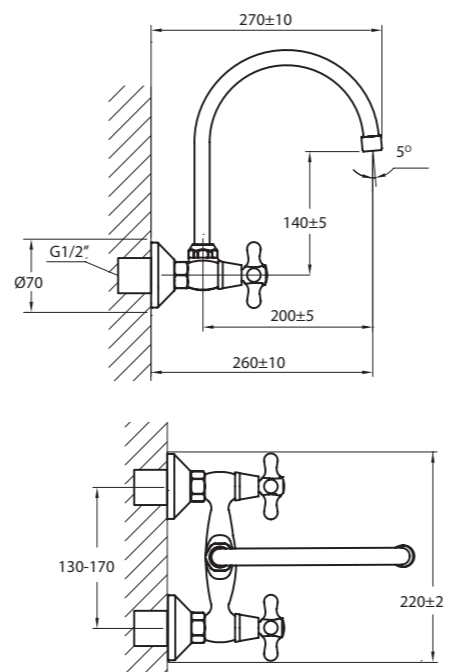

П-образный излив

упаковка № 3,
вес бр. 1,30 кг

XXXX XX 1 – к/б резина,
XXXX XX (2) – к/б керамика

Ретро	1107 22 1(2)
Парма	1107 18 1(2)
Рейн	1107 10 1(2)
Одер	1107 12 1(2)
Хром	1107 14 1(2)
Металл	1107 15 1(2)
Эльба	1107 16 1(2)
Диамант	1107 23 1(2)
Кайзер	1107 24 1(2)
Элит X	1107 25 1(2)
Коста	1107 20 1(2)
Цепелин	1107 41 1(2)
Бета	1107 17 1(2)
Линда	1107 37 1(2)