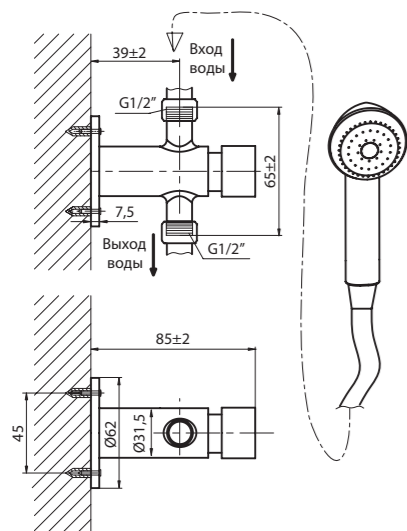

ПОРЦИОННО-НАЖИМНЫЕ СИСТЕМЫ ДЛЯ ДУША

С ГИБКИМ ШЛАНГОМ

8529 90 0
Кран с наружной подводкой
в комплекте – настенный держатель

упаковка № 3,
вес бр. 1,00 кг