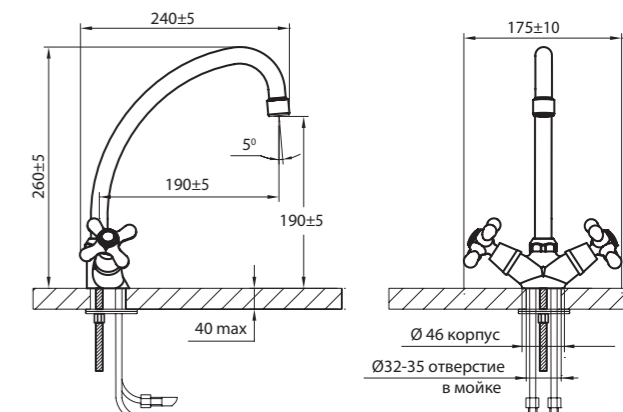

излив «MAXI»

упаковка № 2, вес бр. 1,40 кг

XXXX XX 1 – к/б резина,
XXXX XX (2) – к/б керамика

Ретро	1246 22 1(2)
Парма	1246 18 1(2)
Рейн	1246 10 1(2)
Одер	1246 12 1(2)
Хром	1246 14 1(2)
Металл	1246 15 1(2)
Эльба	1246 16 1(2)
Диамант	1246 23 1(2)
Кайзер	1246 24 1(2)
Элит X	1246 25 1(2)
Коста	1246 20 1(2)
Цепелин	1246 41 1(2)
Бета	1246 17 1(2)
Линда	1246 37 1(2)