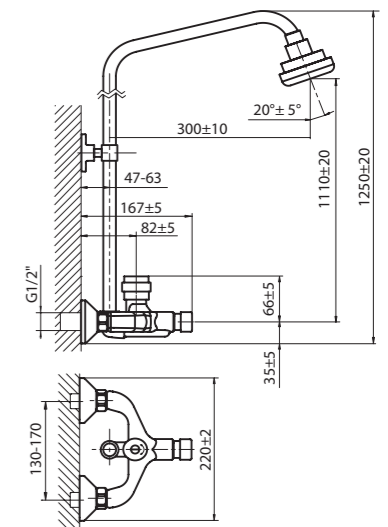

9530 90 0
Смеситель
корпус – упаковка № 3,
стойка – инд. упаковка