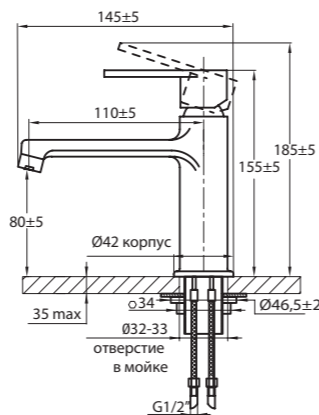

Selta 2340 79 3

упаковка VarioFin,
вес бр. 1,10 кг