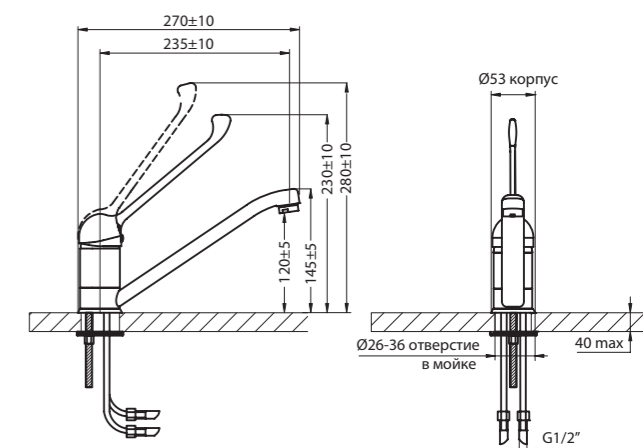

9240 71 3

упаковка №2,
вес бр. 1,20 кг