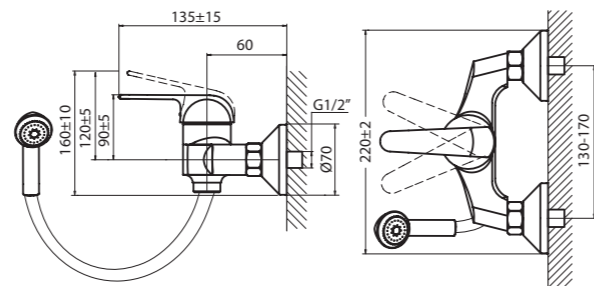

Werder	9530 95 3
MB	9530 63 3
Palma	9530 72 3

корпус – упаковка № 3
душевая стойка – инд. упаковка

Karat синий	9520 81 3
Karat красный	9520 82 3
Karat серебро	9520 92 3
Master	9520 66 3
Werder	9520 95 3
Rover	9520 65 3
MB	9520 63 3
Onda	9520 70 3
Palma	9520 72 3