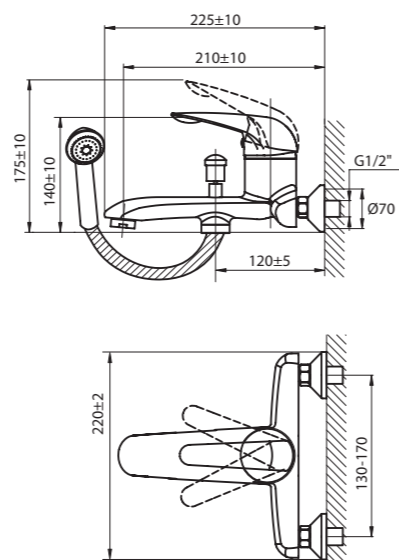

ДЛЯ ВАННЫ

Karat синий	7620 81 3
Karat красный	7620 82 3
Karat серебро	7620 92 3
Karat иней	7620 93 3
Master	7620 66 3
Werder	7620 95 3
Rover	7620 65 3
MB	7620 63 3
Onda	7620 70 3
Palma	7620 72 3
Wega	7620 96 3

удлинённый излив
поршневой переключатель душ/излив,
в комплекте – настенный держатель

инд. упаковка,
вес бр. 2,10 кг

Karat синий	9340 81 3
Karat красный	9340 82 3
Karat серебро	9340 92 3
Karat иней	9340 93 3
Master	9340 66 3
Werder	9340 95 3
Rover	9340 65 3
MB	9340 63 3
Onda	9340 70 3
Palma	9340 72 3
Wega	9340 96 3