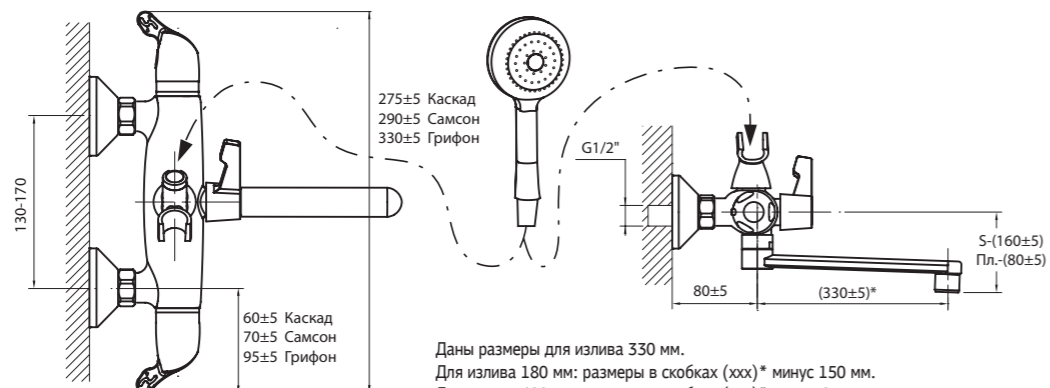

В комплекте настенный держатель,
инд. упаковка, вес бр. 2,90 кг

Даны размеры для излива 330 мм.
Для излива 180 мм: размеры в скобках (xxx)* минус 150 мм.
Для излива 400 мм: размеры в скобках (xxx)* плюс 70 мм.