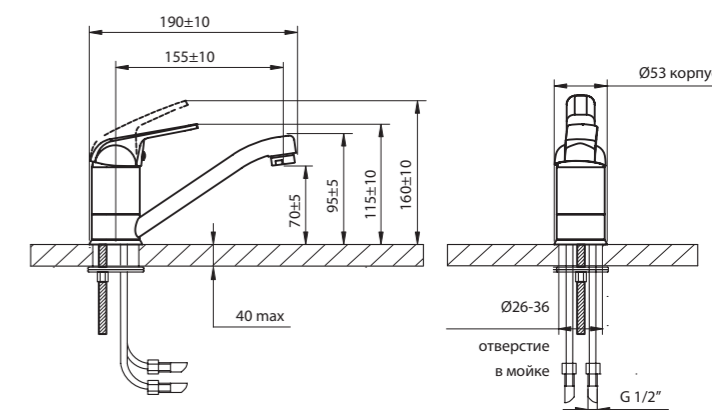

инд. упаковка,
вес бр. 2,5 кг

ДЛЯ ДУША

Karat синий	9520 81 3
Karat красный	9520 82 3
Karat серебро	9520 92 3
Master	9520 66 3
Werder	9520 95 3
Rover	9520 65 3
MB	9520 63 3
Onda	9520 70 3
Palma	9520 72 3

в комплекте – настенный держатель

упаковка № 3,
вес бр. 1,70 кг

ДЛЯ КУХНИ

инд. упаковка,
вес бр. 2,4 кг

	плоский излив		
	180 мм	330 мм	400 мм
Karat синий	9105 81 3	9104 81 3	9109 81 3
Karat красный	9105 82 3	9104 82 3	9109 82 3
Karat серебро	9105 92 3	9104 92 3	9109 92 3
Master	9105 66 3	9104 66 3	9109 66 3
Werder	9105 95 3	9104 95 3	9109 95 3
Rover	9105 65 3	9104 65 3	9109 65 3
MB	9105 63 3	9104 63 3	9109 63 3
Onda	9105 70 3	9104 70 3	9109 70 3
Palma	9105 72 3	9104 72 3	9109 72 3

упаковка № 3,
вес бр. 1,50 кг

Даны размеры для излива 330 мм.
Для излива 180 мм: размеры в скобках (xxx)* минус 150 мм.
Для излива 400 мм: размеры в скобках (xxx)* плюс 70 мм.

ДЛЯ БИДЕ

Karat синий	9440 81 3
Karat красный	9440 82 3
Karat серебро	9440 92 3
Karat иней	9440 93 3
Master	9440 66 3
Werder	9440 95 3
Rover	9440 65 3
MB	9440 63 3
Onda	9440 70 3
Palma	9440 72 3
Wega	9440 96 3

Ø отверстия в мойке 35-36 мм

упаковка № 3,
вес бр. 1,30 кг

Karat синий	9346 81 3
Karat красный	9346 82 3
Karat серебро	9346 92 3
Karat иней	9346 93 3
Master	9346 66 3
Werder	9346 95 3
Rover	9346 65 3
MB	9346 63 3
Onda	9346 70 3
Palma	9346 72 3
Wega	9346 96 3

короткий излив

упаковка № 2,
вес бр. 1,10 кг