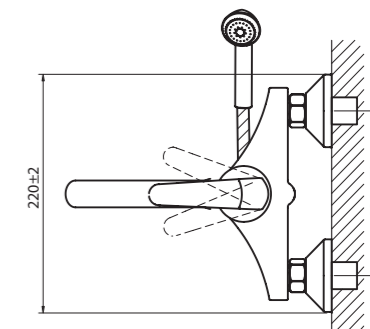

Даны размеры для излива 330 мм.
Для излива 180 мм: размеры в скобках (xxx)* минус 150 мм.
Для излива 400 мм: размеры в скобках (xxx)* плюс 70 мм.

корпус NEXT,
керамический переключатель душ/излив,
в комплекте – настенный держатель