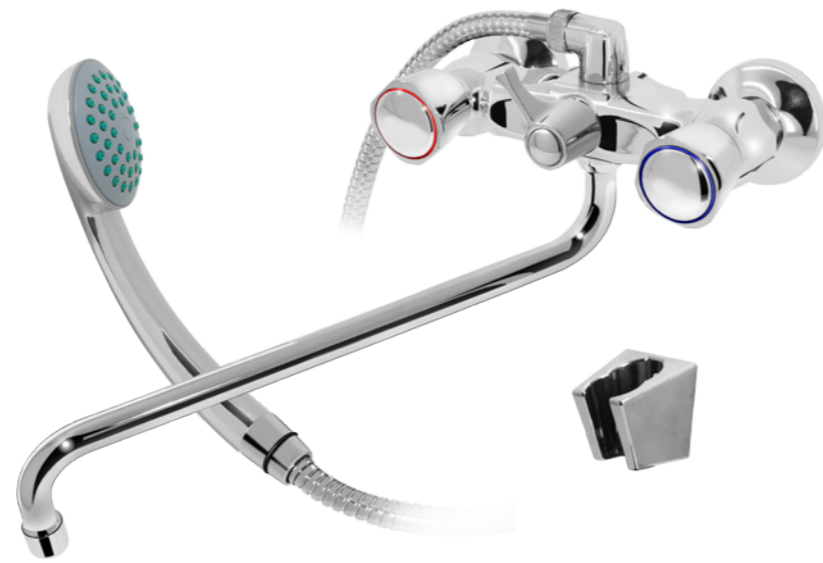

S-образный излив,
в комплекте – настенный держатель

упаковка VarioFin, вес бр. 1,80 кг

XXXX XX 1 – к/б резина,
XXXX XX (2) – к/б керамика

Сайма	2024 17 1(2)
Лахта	2024 37 1(2)

плоский излив,
в комплекте – настенный держатель