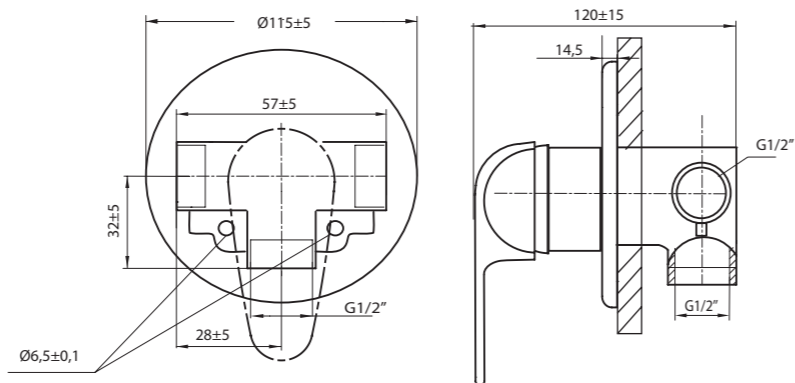

СМЕСИТЕЛИ СКРЫТОГО МОНТАЖА

ДОПОЛНИТЕЛЬНЫЕ АКСЕССУАРЫ:

инд. упаковка

НОВИНКА!

Karat синий	9600 81 3
Karat красный	9600 82 3
Karat серебро	9600 92 3
Master	9600 66 3
Werder	9600 95 3
Rover	9600 65 3
MB	9600 63 3
Palma	9600 72 3

9500 81 3
Для душа

инд. упаковка

НОВИНКА!

Karat синий	9500 81 3
Karat красный	9500 82 3
Karat серебро	9500 92 3
Master	9500 66 3
Werder	9500 95 3
Rover	9500 65 3
MB	9500 63 3
Palma	9500 72 3

Шарнирные душевые насадки

Душевые лейки

Шланги

Настенные держатели душевой лейки