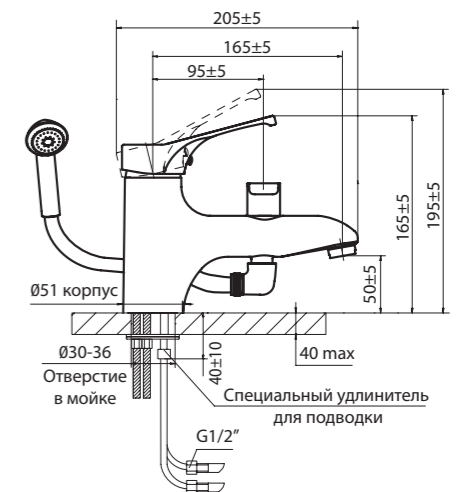

Karat синий	9770 81 3
Karat красный	9770 82 3
Karat серебро	9770 92 3
Karat иней	9770 93 3

Master	9770 66 3
Werder	9770 95 3
Rover	9770 65 3
MB	9770 63 3

Onda	9770 70 3
Palma	9770 72 3
Wega	9770 96 3

керамический переключатель душ/излив, в комплекте – настенный держатель

упаковка № 5, вес бр. 2,20 кг