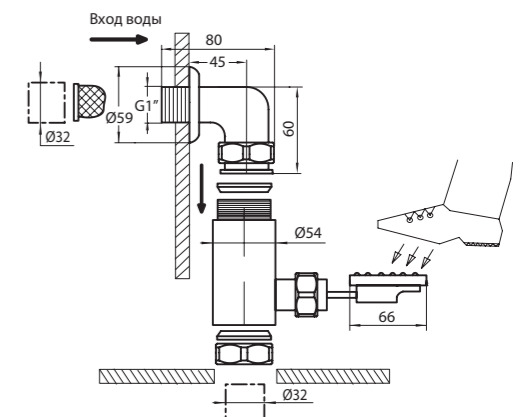

8493 90 0
Кран напольный

инд. упаковка,
вес бр. 1,1 кг

8420 90 0
Кран
с наружной подводкой

инд. упаковка,
вес бр. 0,40 кг

8495 90 0
Кран педальный

инд. упаковка,
вес бр. 1,2 кг

ПОРЦИОННО-НАЖИМНЫЕ СИСТЕМЫ ДЛЯ ДУША