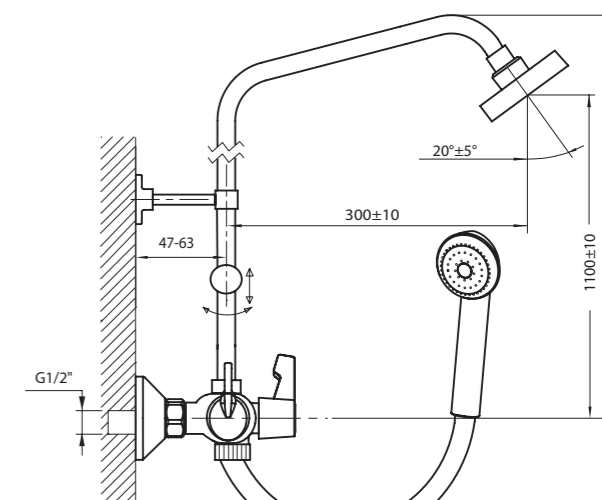

ТЕРМОСТАТИЧЕСКИЕ СМЕСИТЕЛИ

Термостатические смесители ВАРИОН – УНИКАЛЬНАЯ РАЗРАБОТКА ООО «КАЯ».
Конструкция смесителя позволяет использовать его ПРИ ЛЮБОЙ СХЕМЕ ПОДАЧИ ВОДЫ.
Инструкция по подключению находится в паспорте изделия в разделе «Порядок обратной установки».

ТЕРМОСТАТИЧЕСКИЕ СМЕСИТЕЛИ ДЛЯ ВАННЫ/РАКОВИНЫ

	плоский излив		
	180 мм	330 мм	400 мм
Самсон	1025 86 5	1024 86 5	1029 86 5
Каскад	1025 87 5	1024 87 5	1029 87 5
Грифон	1025 76 5	1024 76 5	1029 76 5

В комплекте настенный держатель,
инд. упаковка, вес бр. 2,90 кг

Даны размеры для излива 330 мм.
Для излива 180 мм: размеры в скобках (xxx)* минус 150 мм.
Для излива 400 мм: размеры в скобках (xxx)* плюс 70 мм.

ТЕРМОСТАТИЧЕСКИЕ ДУШЕВЫЕ СИСТЕМЫ

Самсон	1035 86 5
Каскад	1035 87 5
Грифон	1035 76 5

С верхним душем и изливом
инд. упаковка

Даны размеры для излива 330 мм.
Для излива 180 мм: размеры в скобках (xxx)* минус 150 мм.
Для излива 400 мм: размеры в скобках (xxx)* плюс 70 мм.

Самсон	1080 86 5
Каскад	1080 87 5
Грифон	1080 76 5

С верхним и ручным душем,
В комплекте настенный держатель,
инд. упаковка