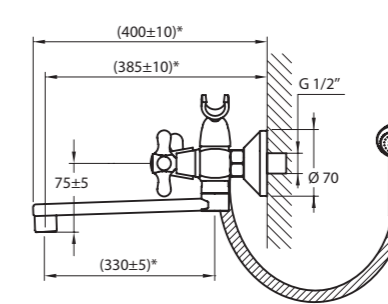

КЕРАМИЧЕСКИЙ переключатель душ/излив
упаковка № 1, вес бр. 2,20 кг

Даны размеры для излива 330 мм.
Для излива 180 мм: размеры в скобках (xxx)* минус 150 мм.
Для излива 400 мм: размеры в скобках (xxx)* плюс 70 мм.