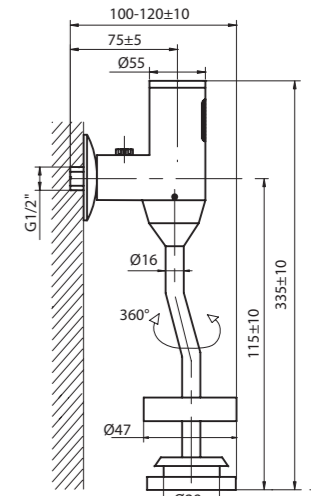

КРАНЫ ДЛЯ ПИССУАРА

8440 89 0
наружный

инд. упаковка,
вес бр. 1,20 кг