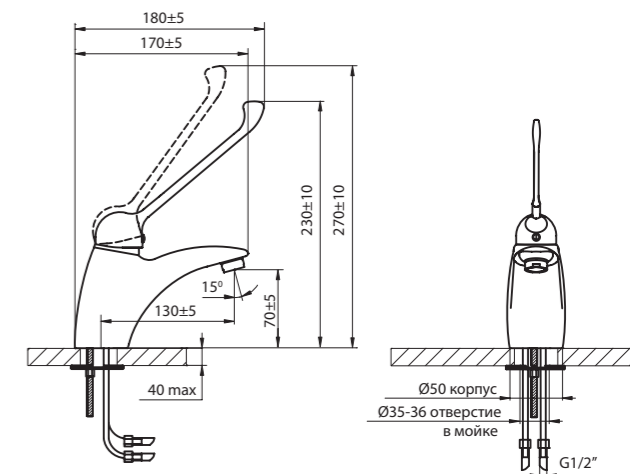

9940 71 3
с выдвижной лейкой

упаковка № 5,
вес бр. 2,10 кг