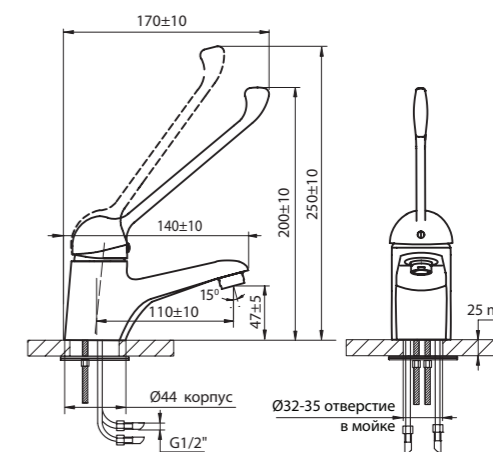

упаковка №2,
вес бр. 0,90 кг

ОПТОЭЛЕКТРОННЫЕ КРАНЫ И СМЕСИТЕЛИ

СМЕСИТЕЛИ ДЛЯ РАКОВИНЫ

9340 89 0
с наружным регулятором температуры;

инд. упаковка,
вес бр. 2,60 кг

9346 89 0
с наружным регулятором температуры,
U-образный излив