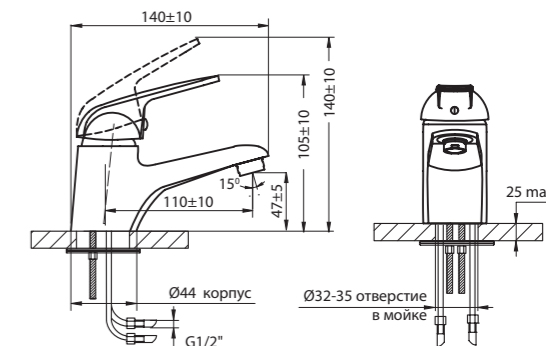

поршневой переключатель душ/излив,
в комплекте – настенный держатель

упаковка №3,
вес бр. 1,80 кг

Karat синий	7340 81 3
Karat красный	7340 82 3
Karat серебро	7340 92 3
Master	7340 66 3
Werder	7340 95 3
Rover	7340 65 3
MB	7340 63 3
Onda	7340 70 3
Palma	7340 72 3