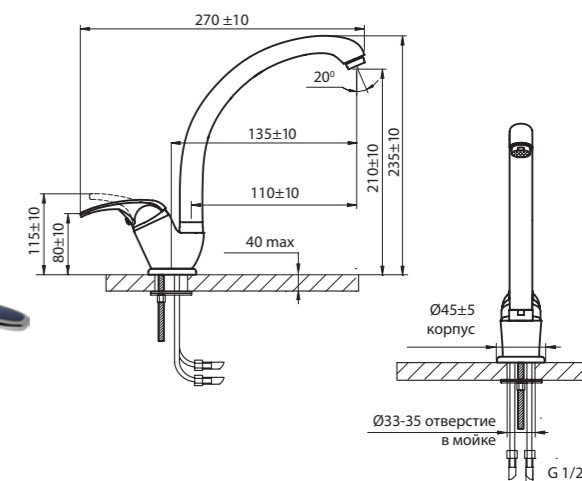

керамический
переключатель душ/излив,
в комплекте – настенный держатель

упаковка № 5,
вес бр. 2,20 кг

Karat синий	9348 81 3
Karat красный	9348 82 3
Karat серебро	9348 92 3
Master	9348 66 3
Werder	9348 95 3
Rover	9348 65 3
MB	9348 63 3
Onda	9348 70 3
Palma	9348 72 3