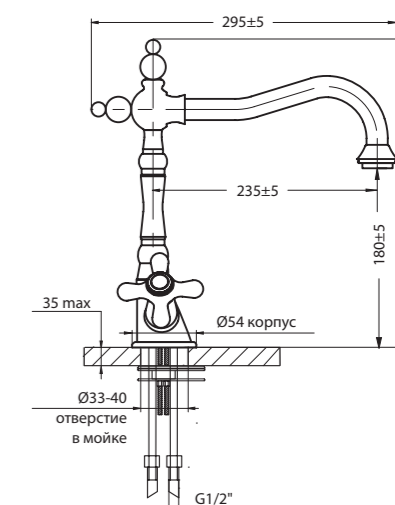

Ренессанс, для кухни

инд. упаковка, вес бр. 2,30 кг

Предлагаемые варианты покрытий характеризуются повышенной износостойкостью, экологически безопасны, долговечны и устойчивы к внешним воздействиям различного рода.