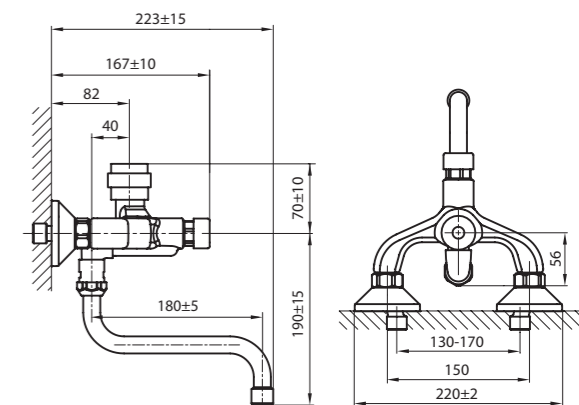

ДЛЯ КУХОННОЙ МОЙКИ

9501 90 0
Смеситель с функцией регулировки времени подачи воды и блоком регулировки температуры воды.
S-образный излив 180 мм

упаковка № 1,
вес бр. 1,7 кг