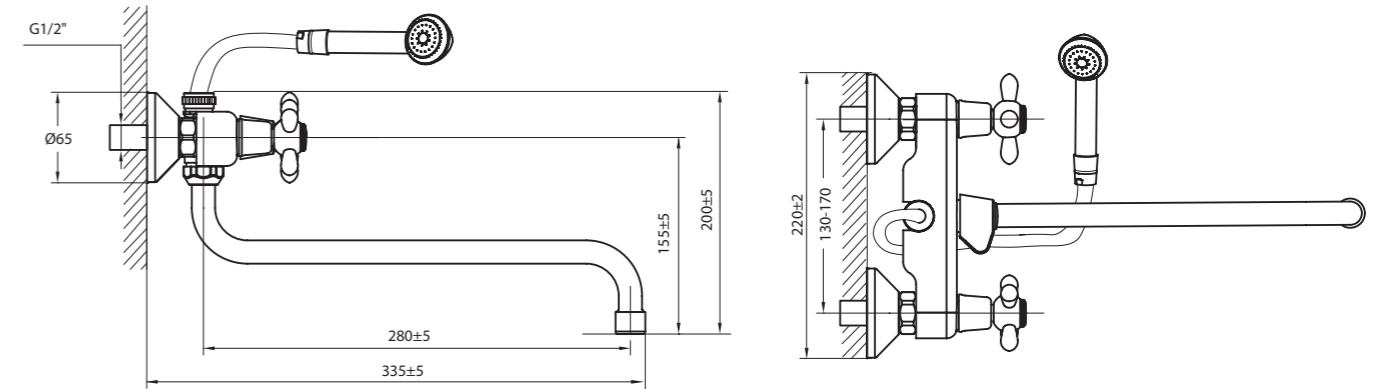

СХЕМЫ СМЕСИТЕЛЕЙ VarioFin С ВЕРХНЕЙ ПОДВОДКОЙ

Схемы смесителей Тип 4