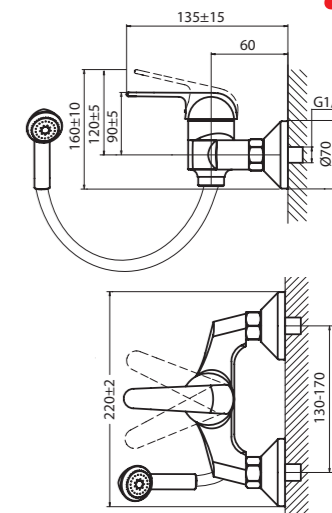

в комплекте – настенный держатель

упаковка № 3,
вес бр. 1,70 кг

ДЛЯ КУХНИ

9370 74 3
с отводом на гигиеническую
душевую лейку.
Рукоятка Real

инд. упаковка,
вес бр. 2,4 кг

	плоский излив		
	180 мм	330 мм	400 мм
Karat синий	9105 81 3	9104 81 3	9109 81 3
Karat красный	9105 82 3	9104 82 3	9109 82 3
Karat серебро	9105 92 3	9104 92 3	9109 92 3
Master	9105 66 3	9104 66 3	9109 66 3
Werder	9105 95 3	9104 95 3	9109 95 3
Rover	9105 65 3	9104 65 3	9109 65 3
MB	9105 63 3	9104 63 3	9109 63 3
Onda	9105 70 3	9104 70 3	9109 70 3
Palma	9105 72 3	9104 72 3	9109 72 3