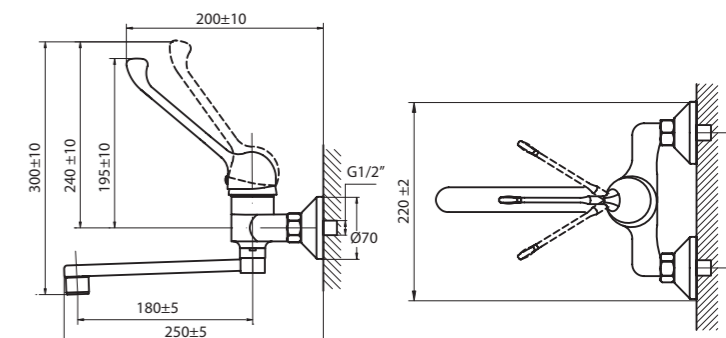

«LUX»

упаковка № 3,
вес бр. 1,7 кг

СПЕЦИАЛЬНЫЕ КРАНЫ И СМЕСИТЕЛИ

МЕДИЦИНСКИЕ СМЕСИТЕЛИ

ДЛЯ КУХНИ

9105 71 3

упаковка №1,
вес бр. 1,50 кг

9240 71 3