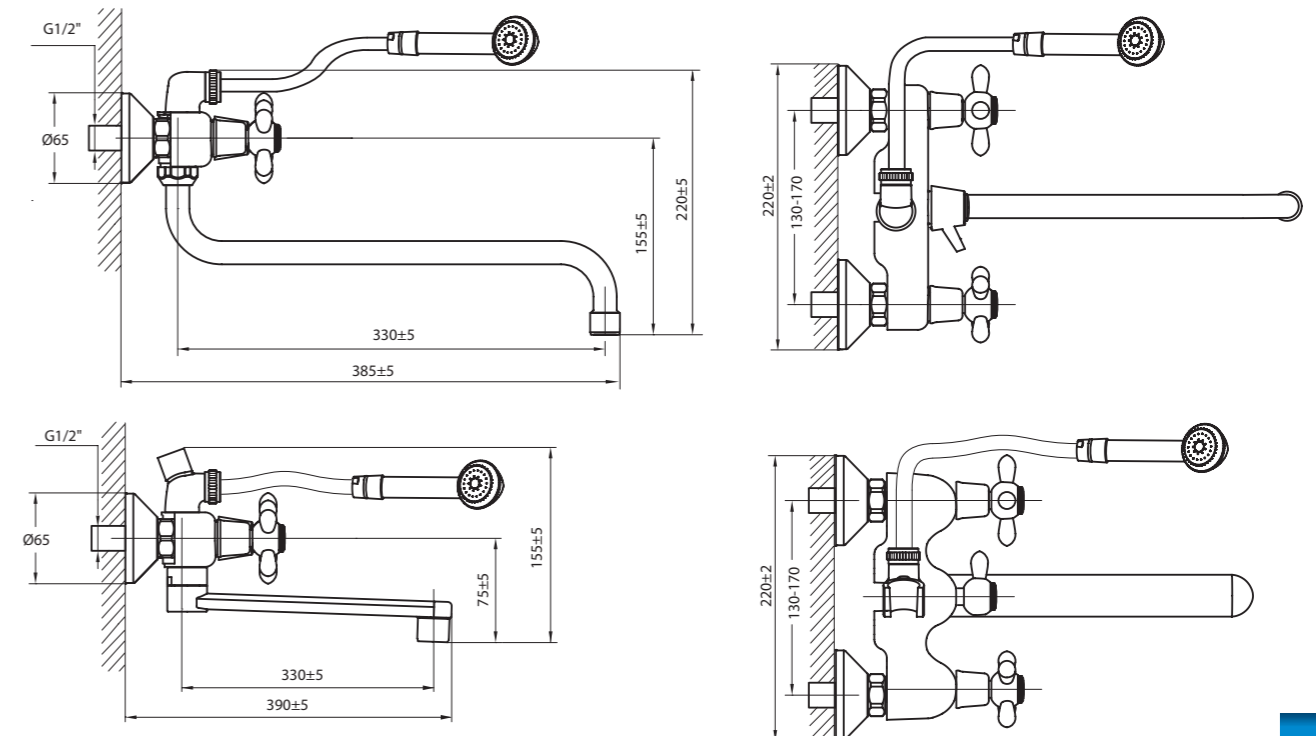

Схемы смесителей Тип 1, 2, 3