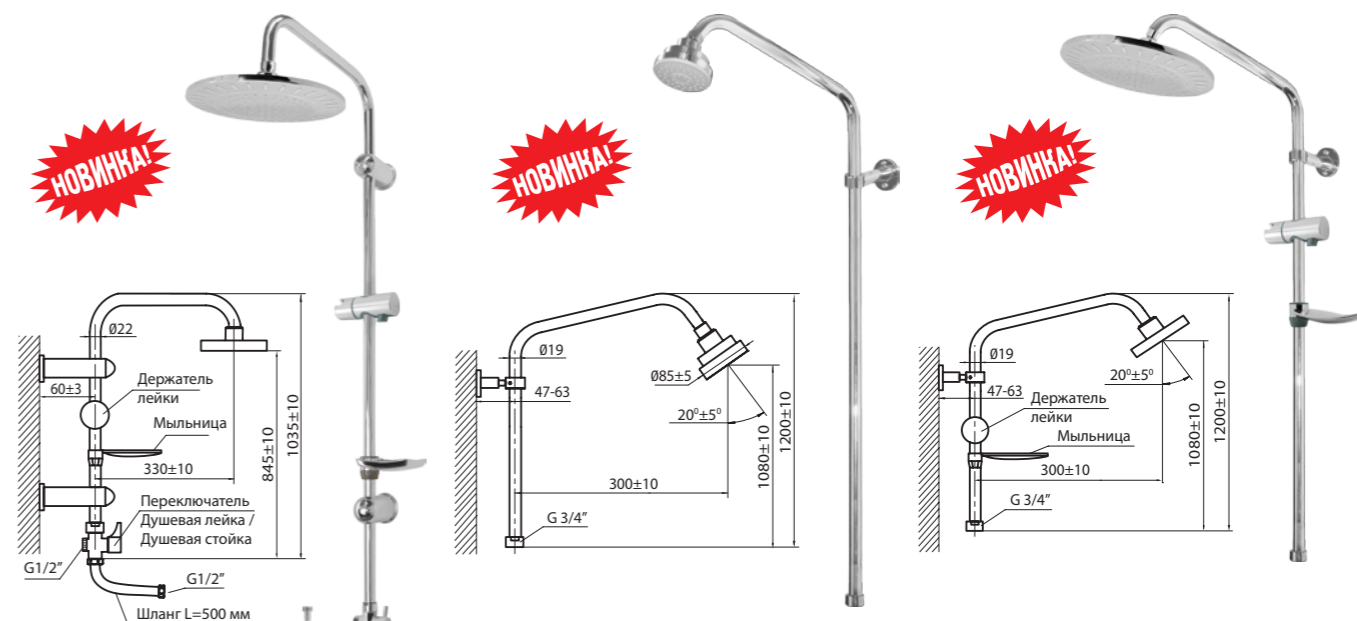

В комплекте – настенный держатель
упаковка № 3, вес бр. 1,70 кг

ДУШЕВЫЕ КОМПЛЕКТЫ

3040 00 0
Металлика
переключатель
верхний душ/ручной душ

3070 19 0
Леда

3070 20 0
Леда плюс

3010 03 0
Комфорт
переключатель
верхний душ/ручной душ