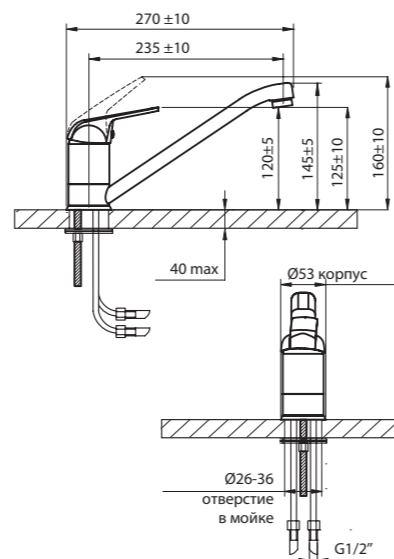

Karat синий	9240 81 3
Karat красный	9240 82 3
Karat серебро	9240 92 3
Karat иней	9240 93 3
Master	9240 66 3
Werder	9240 95 3
Rover	9240 65 3
MB	9240 63 3
Onda	9240 70 3
Palma	9240 72 3
Wega	9240 96 3

упаковка № 2,
вес бр. 1,20 кг

Karat синий	9940 81 3
Karat красный	9940 82 3
Karat серебро	9940 92 3
Karat иней	9940 93 3
Master	9940 66 3
Werder	9940 95 3
Rover	9940 65 3
MB	9940 63 3
Onda	9940 70 3
Palma	9940 72 3
Wega	9940 96 3

с выдвижной лейкой

упаковка № 5,
вес бр. 2,10 кг