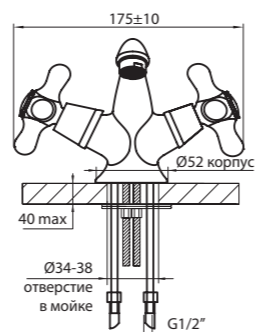

ДЛЯ РАКОВИНЫ

XXXX XX 1 – к/б резина,
XXXX XX (2) – к/б керамика

Ретро	1340 22 1(2)
Парма	1340 18 1(2)
Рейн	1340 10 1(2)
Одер	1340 12 1(2)
Хром	1340 14 1(2)
Металл	1340 15 1(2)
Эльба	1340 16 1(2)
Диамант	1340 23 1(2)
Кайзер	1340 24 1(2)
Элит Х	1340 25 1(2)
Коста	1340 20 1(2)
Цепелин	1340 41 1(2)
Бета	1340 17 1(2)
Линда	1340 37 1(2)

упаковка № 3,
вес бр. 0,9 кг