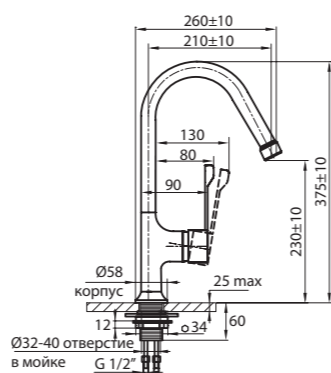

упаковка №5,
вес бр. 1,90 кг