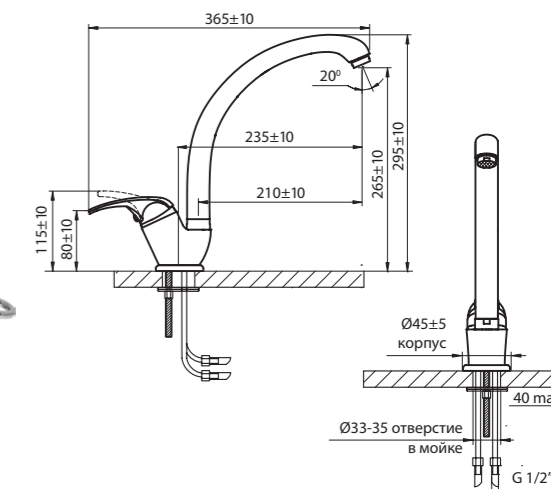

высокий излив MAXI

упаковка № 2,
вес бр. 1,30 кг