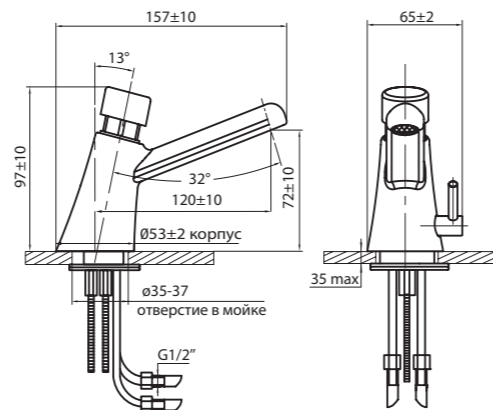

упаковка № 6,
вес бр. 1,10 кг

9340 90 0
Смеситель
Наружный регулятор температуры воды.
Антивандальный аэратор