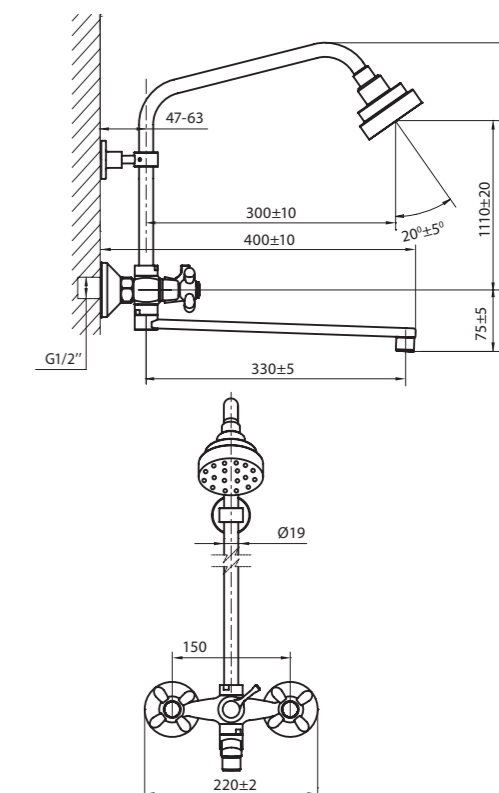

XXXX XX 1 – к/б резина,
XXXX XX (2) – к/б керамика

Ретро	1034 22 1(2)
Парма	1034 18 1(2)
Рейн	1034 10 1(2)
Одер	1034 12 1(2)
Хром	1034 14 1(2)
Металл	1034 15 1(2)
Эльба	1034 16 1(2)
Диамант	1034 23 1(2)
Кайзер	1034 24 1(2)
Элит X	1034 25 1(2)
Коста	1034 20 1(2)
Цепелин	1034 41 1(2)
Бета	1034 17 1(2)
Линда	1034 37 1(2)

С плоским изливом

Корпус – упаковка № 1,
душевая штанга – инд. упаковка