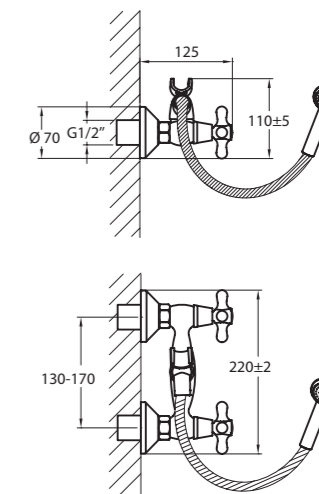

XXXX XX 1 – к/б резина, XXXX XX (2) – к/б керамика

	плоский излив		
	180 мм	330 мм	400 мм
Ретро	7015 22 1(2)	7014 22 1(2)	7019 22 1(2)
Парма	7015 18 1(2)	7014 18 1(2)	7019 18 1(2)
Рейн	7015 10 1(2)	7014 10 1(2)	7019 10 1(2)
Одер	7015 12 1(2)	7014 12 1(2)	7019 12 1(2)
Хром	7015 14 1(2)	7014 14 1(2)	7019 14 1(2)
Металл	7015 15 1(2)	7014 15 1(2)	7019 15 1(2)
Эльба	7015 16 1(2)	7014 16 1(2)	7019 16 1(2)
Диамант	7015 23 1(2)	7014 23 1(2)	7019 23 1(2)
Кайзер	7015 24 1(2)	7014 24 1(2)	7019 24 1(2)
Элит X	7015 25 1(2)	7014 25 1(2)	7019 25 1(2)
Коста	7015 20 1(2)	7014 20 1(2)	7019 20 1(2)
Цепелин	7015 41 1(2)	7014 41 1(2)	7019 41 1(2)
Бета	7015 17 1(2)	7014 17 1(2)	7019 17 1(2)
Линда	7015 37 1(2)	7014 37 1(2)	7019 37 1(2)

ШАРОВЫЙ переключатель душ/излив
упаковка № 1, вес бр. 2,30 кг

XXXX XX 1 – к/б резина, XXXX XX (2) – к/б керамика

	S-образный излив		
	180 мм	330 мм	400 мм
Ретро	7011 22 1(2)	7012 22 1(2)	7018 22 1(2)
Парма	7011 18 1(2)	7012 18 1(2)	7018 18 1(2)
Рейн	7011 10 1(2)	7012 10 1(2)	7018 10 1(2)
Одер	7011 12 1(2)	7012 12 1(2)	7018 12 1(2)
Хром	7011 14 1(2)	7012 14 1(2)	7018 14 1(2)
Металл	7011 15 1(2)	7012 15 1(2)	7018 15 1(2)
Эльба	7011 16 1(2)	7012 16 1(2)	7018 16 1(2)
Диамант	7011 23 1(2)	7012 23 1(2)	7018 23 1(2)
Кайзер	7011 24 1(2)	7012 24 1(2)	7018 24 1(2)
Элит X	7011 25 1(2)	7012 25 1(2)	7018 25 1(2)
Коста	7011 20 1(2)	7012 20 1(2)	7018 20 1(2)
Цепелин	7011 41 1(2)	7012 41 1(2)	7018 41 1(2)
Бета	7011 17 1(2)	7012 17 1(2)	7018 17 1(2)
Линда	7011 37 1(2)	7012 37 1(2)	7018 37 1(2)

ШАРОВЫЙ переключатель душ/излив
упаковка № 1, вес бр. 2,20 кг

Даны размеры для излива 330 мм.
Для излива 180 мм: размеры в скобках (xxx)* минус 150 мм.
Для излива 400 мм: размеры в скобках (xxx)* плюс 70 мм.

ДЛЯ ДУША

XXXX XX 1 – к/б резина, XXXX XX (2) – к/б керамика