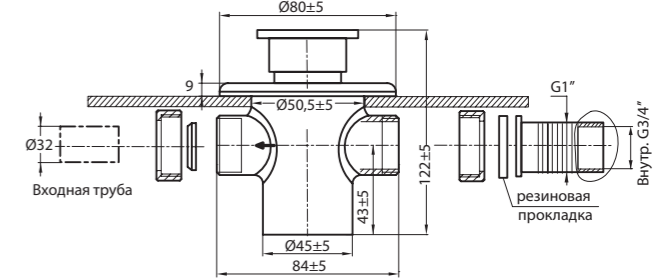

8493 90 0
Кран напольный

инд. упаковка,
вес бр. 1,1 кг