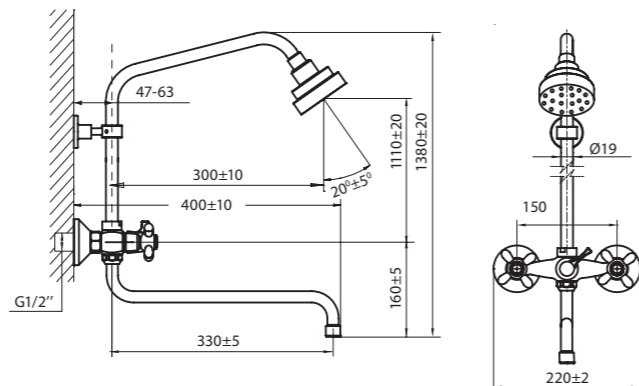

XXXX XX 1 – к/б резина,
XXXX XX (2) – к/б керамика

Ретро	1032 22 1(2)
Парма	1032 18 1(2)
Рейн	1032 10 1(2)
Одер	1032 12 1(2)
Хром	1032 14 1(2)
Металл	1032 15 1(2)
Эльба	1032 16 1(2)
Диамант	1032 23 1(2)
Кайзер	1032 24 1(2)
Элит X	1032 25 1(2)
Коста	1032 20 1(2)
Цепелин	1032 41 1(2)
Бета	1032 17 1(2)
Линда	1032 37 1(2)

С S-образным изливом

Корпус – упаковка № 1,
душевая штанга – инд. упаковка.

XXXX XX 1 – к/б резина,
XXXX XX (2) – к/б керамика

Ретро	1530 22 1(2)
Парма	1530 18 1(2)
Рейн	1530 10 1(2)
Одер	1530 12 1(2)
Хром	1530 14 1(2)
Металл	1530 15 1(2)
Эльба	1530 16 1(2)
Диамант	1530 23 1(2)
Кайзер	1530 24 1(2)
Элит X	1530 25 1(2)
Коста	1530 20 1(2)
Цепелин	1530 41 1(2)
Бета	1530 17 1(2)
Линда	1530 37 1(2)