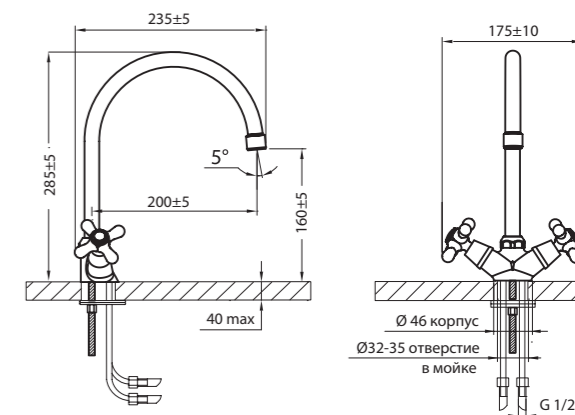

излив «LUX»

упаковка № 2,
вес бр. 1,40 кг

XXXX XX 1 – к/б резина,
XXXX XX (2) – к/б керамика

Ретро	1247 22 1(2)
Парма	1247 18 1(2)
Рейн	1247 10 1(2)
Одер	1247 12 1(2)
Хром	1247 14 1(2)
Металл	1247 15 1(2)
Эльба	1247 16 1(2)
Диамант	1247 23 1(2)
Кайзер	1247 24 1(2)
Элит X	1247 25 1(2)
Коста	1247 20 1(2)
Цепелин	1247 41 1(2)
Бета	1247 17 1(2)
Линда	1247 37 1(2)