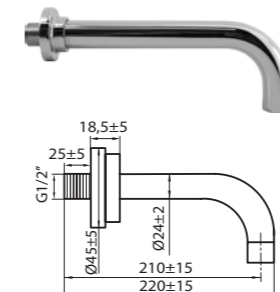

6030 87 0
излив скрытого монтажа с аэратором
и декоративной накладкой