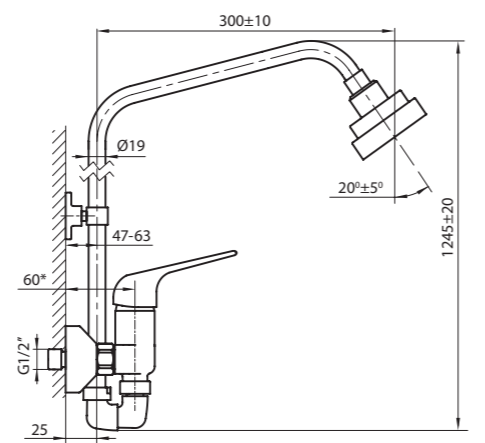

корпус – упаковка № 3,
стойка – инд. упаковка

9530 90 0
Смеситель
корпус – упаковка № 3,
стойка – инд. упаковка

С ДУШЕВОЙ СТОЙКОЙ

ДУШЕВЫЕ СИСТЕМЫ И КОМПЛЕКТЫ

ДУШЕВЫЕ СИСТЕМЫ ОДНРУКОЯТОЧНЫЕ

* Размеры могут меняться в зависимости от установки