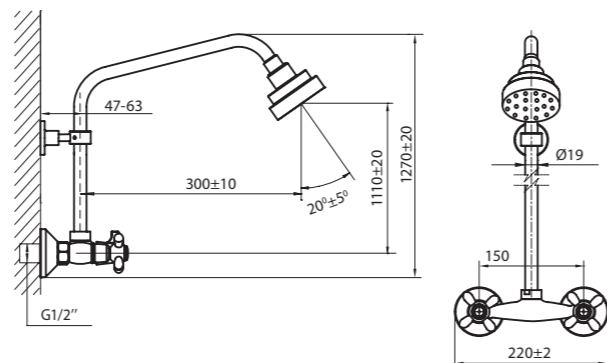

Без излива

Корпус – упаковка №3,
душевая штанга – инд. упаковка.