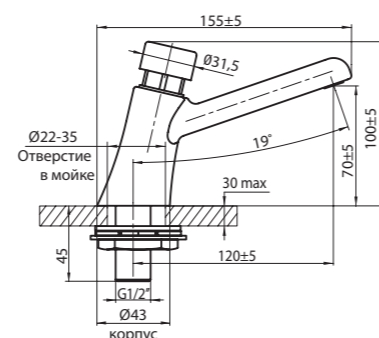

упаковка № 6,
 вес бр. 1,10 кг

9340 90 0
Смеситель
 Наружный регулятор температуры воды.
 Антивандальный аэратор

упаковка № 6,
 вес бр. 1,10 кг

8300 90 0
Кран
 Антивандальный аэратор

инд. упаковка,
 вес бр. 0,70 кг