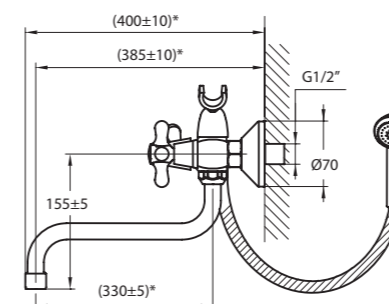

КЕРАМИЧЕСКИЙ переключатель душ/излив
упаковка № 1, вес бр. 2,20 кг

Даны размеры для излива 330 мм.
Для излива 180 мм: размеры в скобках (xxx)* минус 150 мм.
Для излива 400 мм: размеры в скобках (xxx)* плюс 70 мм.