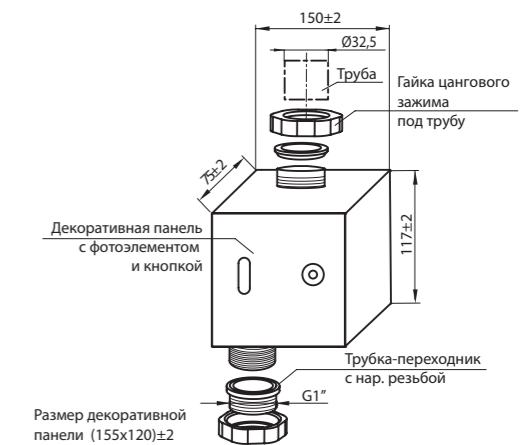

КРАН ДЛЯ УНИТАЗА

8490 89 0
встроенный

инд. упаковка,
вес бр. 2,10 кг