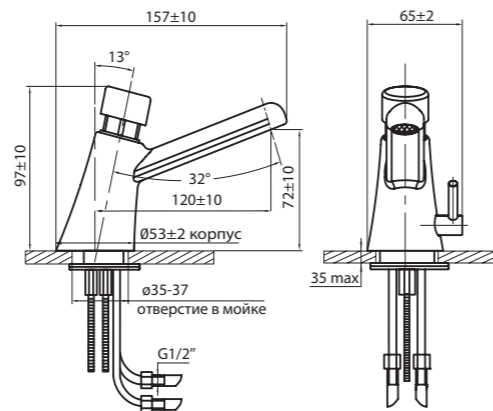

инд. упаковка,
вес бр. 2,10 кг

ПОРЦИОННО-НАЖИМНЫЕ КРАНЫ И СМЕСИТЕЛИ

ДЛЯ РАКОВИНЫ

9350 90 0
Смеситель с функцией регулировки времени подачи воды.
 Наружный регулятор температуры воды.
 Антивандальный аэратор