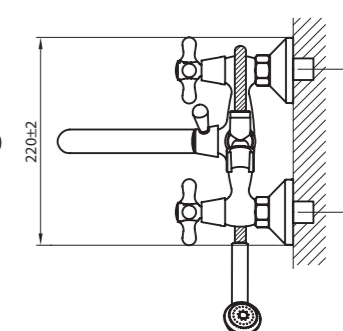

КЕРАМИЧЕСКИЙ переключатель душ/излив
упаковка № 1, вес бр. 2,20 кг

Даны размеры для излива 330 мм.
Для излива 180 мм: размеры в скобках (xxx)* минус 150 мм.
Для излива 400 мм: размеры в скобках (xxx)* плюс 70 мм.