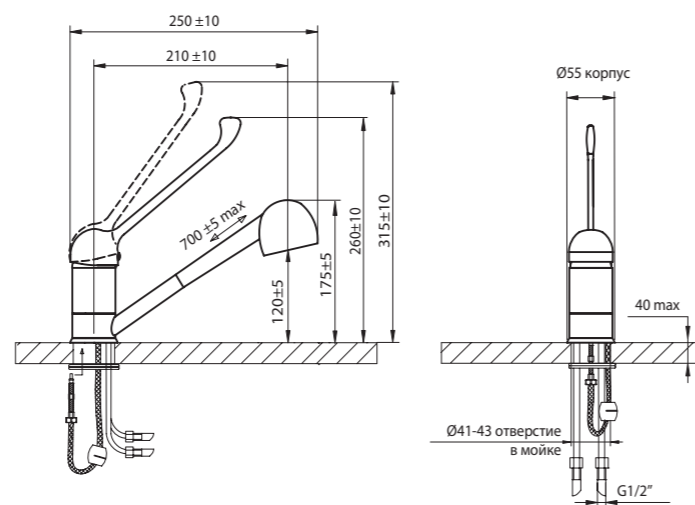

7340 71 3

упаковка №2,
вес бр. 0,90 кг