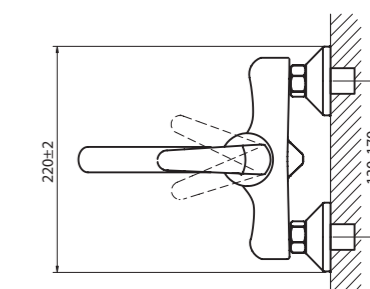

Даны размеры для излива 330 мм.
Для излива 180 мм: размеры в скобках (xxx)* минус 150 мм.
Для излива 400 мм: размеры в скобках (xxx)* плюс 70 мм.