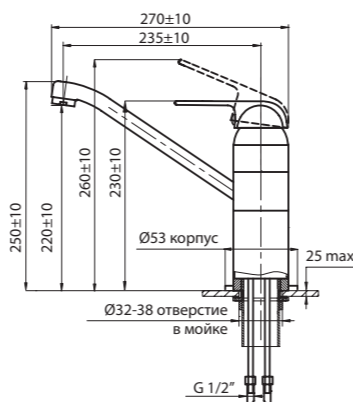

высокий корпус

упаковка № 5,
вес бр. 1,80 кг