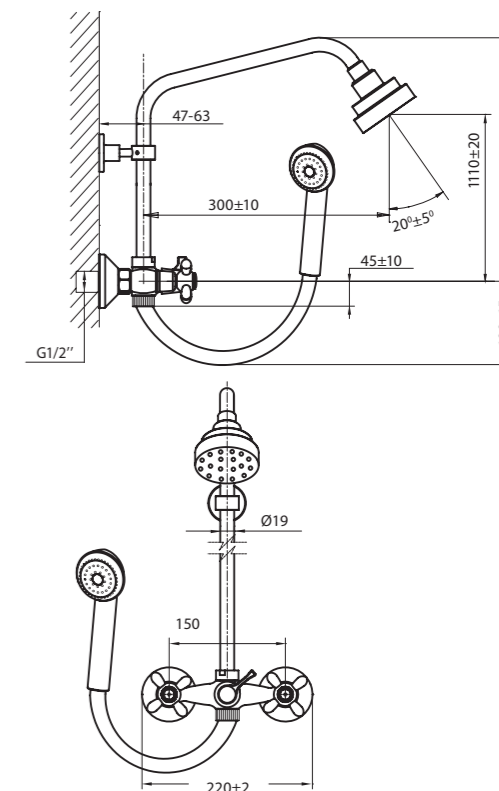

ДУШЕВЫЕ СИСТЕМЫ ДВУХРУКОЯТОЧНЫЕ

XXXX XX 1 – к/б резина,
XXXX XX (2) – к/б керамика

Ретро	1080 22 1(2)
Парма	1080 18 1(2)
Рейн	1080 10 1(2)
Одер	1080 12 1(2)
Хром	1080 14 1(2)
Металл	1080 15 1(2)
Эльба	1080 16 1(2)
Диамант	1080 23 1(2)
Кайзер	1080 24 1(2)
Элит X	1080 25 1(2)
Коста	1080 20 1(2)
Цепелин	1080 41 1(2)
Бета	1080 17 1(2)
Линда	1080 37 1(2)

С ручным душем
в комплекте – настенный держатель

Корпус – упаковка № 3,
душевая штанга – инд. упаковка