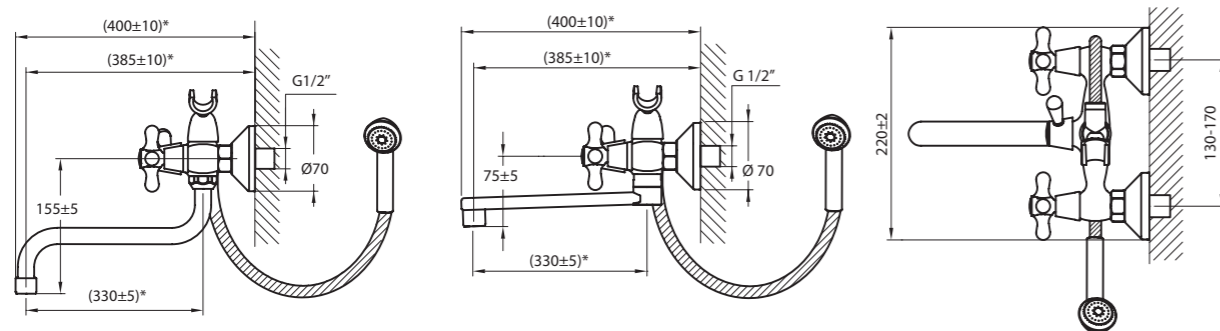

ШАРОВЫЙ переключатель душ/излив
упаковка № 1, вес бр. 2,20 кг

Даны размеры для излива 330 мм.
Для излива 180 мм: размеры в скобках (xxx)* минус 150 мм.
Для излива 400 мм: размеры в скобках (xxx)* плюс 70 мм.

ДЛЯ ДУША

XXXX XX 1 – к/б резина, XXXX XX (2) – к/б керамика

Ретро	1510 22 1(2)
Парма	1510 18 1(2)
Рейн	1510 10 1(2)
Одер	1510 12 1(2)
Хром	1510 14 1(2)
Металл	1510 15 1(2)
Эльба	1510 16 1(2)
Диамант	1510 23 1(2)
Кайзер	1510 24 1(2)
Элит X	1510 25 1(2)
Коста	1510 20 1(2)
Цепелин	1510 41 1(2)
Бета	1510 17 1(2)
Линда	1510 37 1(2)