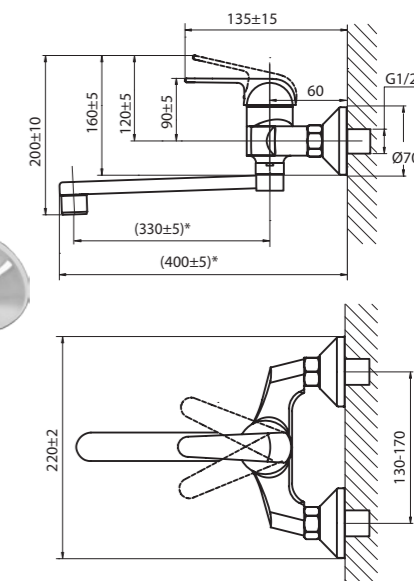

в комплекте – настенный держатель

упаковка № 3,
вес бр. 1,70 кг

ДЛЯ КУХНИ

9370 74 3
с отводом на гигиеническую
душевую лейку.
Рукоятка Real

инд. упаковка,
вес бр. 2,4 кг

	плоский излив		
	180 мм	330 мм	400 мм
Karat синий	9105 81 3	9104 81 3	9109 81 3
Karat красный	9105 82 3	9104 82 3	9109 82 3
Karat серебро	9105 92 3	9104 92 3	9109 92 3
Master	9105 66 3	9104 66 3	9109 66 3
Werder	9105 95 3	9104 95 3	9109 95 3
Rover	9105 65 3	9104 65 3	9109 65 3
MB	9105 63 3	9104 63 3	9109 63 3
Onda	9105 70 3	9104 70 3	9109 70 3
Palma	9105 72 3	9104 72 3	9109 72 3