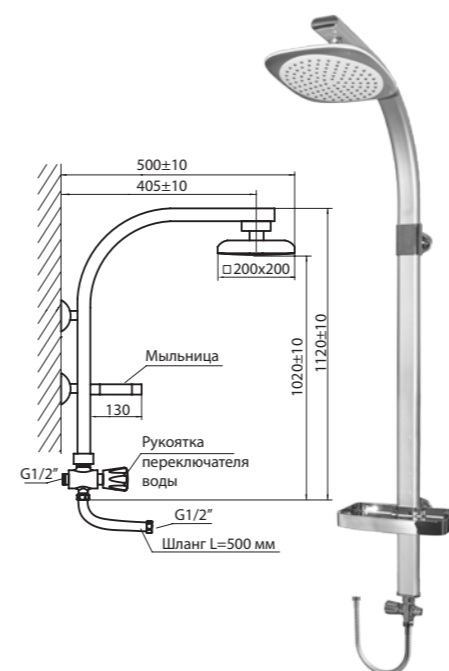

В комплекте – настенный держатель
упаковка № 3, вес бр. 1,70 кг

ДУШЕВЫЕ КОМПЛЕКТЫ

3040 00 0
Металлика
переключатель
верхний душ/ручной душ

3070 19 0
Леда

3070 20 0
Леда плюс

3010 03 0
Комфорт
переключатель
верхний душ/ручной душ