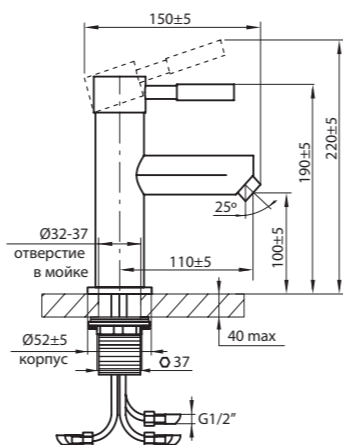

инд. упаковка,
вес бр. 2,5 кг

ДЛЯ ДУША

Karat синий	9520 81 3
Karat красный	9520 82 3
Karat серебро	9520 92 3
Master	9520 66 3
Werder	9520 95 3
Rover	9520 65 3
MB	9520 63 3
Onda	9520 70 3
Palma	9520 72 3

в комплекте – настенный держатель

упаковка № 3,
вес бр. 1,70 кг

ДЛЯ КУХНИ

инд. упаковка,
вес бр. 2,4 кг

	плоский излив		
	180 мм	330 мм	400 мм
Karat синий	9105 81 3	9104 81 3	9109 81 3
Karat красный	9105 82 3	9104 82 3	9109 82 3
Karat серебро	9105 92 3	9104 92 3	9109 92 3
Master	9105 66 3	9104 66 3	9109 66 3
Werder	9105 95 3	9104 95 3	9109 95 3
Rover	9105 65 3	9104 65 3	9109 65 3
MB	9105 63 3	9104 63 3	9109 63 3
Onda	9105 70 3	9104 70 3	9109 70 3
Palma	9105 72 3	9104 72 3	9109 72 3

упаковка № 3,
вес бр. 1,50 кг

Даны размеры для излива 330 мм.
Для излива 180 мм: размеры в скобках (xxx)* минус 150 мм.
Для излива 400 мм: размеры в скобках (xxx)* плюс 70 мм.

ДЛЯ БИДЕ

Karat синий	9440 81 3
Karat красный	9440 82 3
Karat серебро	9440 92 3
Karat иней	9440 93 3
Master	9440 66 3
Werder	9440 95 3
Rover	9440 65 3
MB	9440 63 3
Onda	9440 70 3
Palma	9440 72 3
Wega	9440 96 3

Ø отверстия в мойке 35-36 мм

упаковка № 3,
вес бр. 1,30 кг

Karat синий	9346 81 3
Karat красный	9346 82 3
Karat серебро	9346 92 3
Karat иней	9346 93 3
Master	9346 66 3
Werder	9346 95 3
Rover	9346 65 3
MB	9346 63 3
Onda	9346 70 3
Palma	9346 72 3
Wega	9346 96 3

короткий излив

упаковка № 2,
вес бр. 1,10 кг