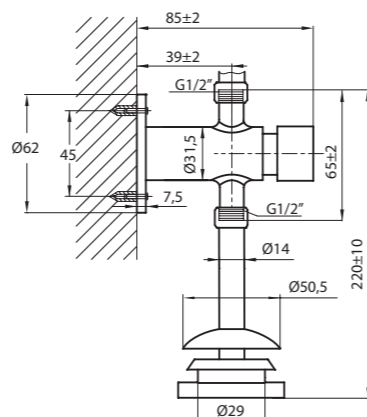

8420 90 0
Кран
с наружной подводкой

инд. упаковка,
вес бр. 0,40 кг