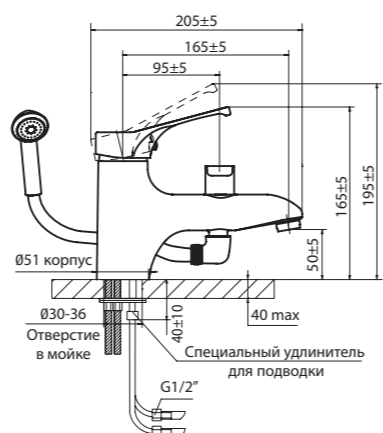

ДЛЯ РАКОВИНЫ

Karat синий	9770 81 3
Karat красный	9770 82 3
Karat серебро	9770 92 3
Karat иней	9770 93 3
Master	9770 66 3
Werder	9770 95 3
Rover	9770 65 3
MB	9770 63 3
Onda	9770 70 3
Palma	9770 72 3
Wega	9770 96 3