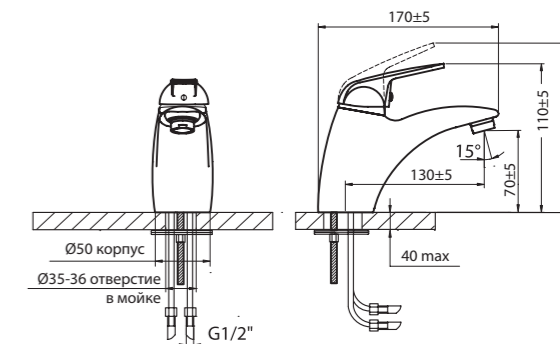

ДЛЯ ВАННЫ

Karat синий	7620 81 3
Karat красный	7620 82 3
Karat серебро	7620 92 3
Karat иней	7620 93 3
Master	7620 66 3
Werder	7620 95 3
Rover	7620 65 3
MB	7620 63 3
Onda	7620 70 3
Palma	7620 72 3
Wega	7620 96 3

удлинённый излив
поршневой переключатель душ/излив,
в комплекте – настенный держатель

инд. упаковка,
вес бр. 2,10 кг

Karat синий	9340 81 3
Karat красный	9340 82 3
Karat серебро	9340 92 3
Karat иней	9340 93 3
Master	9340 66 3
Werder	9340 95 3
Rover	9340 65 3
MB	9340 63 3
Onda	9340 70 3
Palma	9340 72 3
Wega	9340 96 3

упаковка № 3,
вес бр. 1,70 кг

Karat синий	9620 81 3
Karat красный	9620 82 3
Karat серебро	9620 92 3
Master	9620 66 3
Werder	9620 95 3
Rover	9620 65 3
MB	9620 63 3
Onda	9620 70 3
Palma	9620 72 3

поршневой переключатель душ/излив,
в комплекте – настенный держатель

упаковка №3,
вес бр. 1,80 кг

Karat синий	7340 81 3
Karat красный	7340 82 3
Karat серебро	7340 92 3
Master	7340 66 3
Werder	7340 95 3
Rover	7340 65 3
MB	7340 63 3
Onda	7340 70 3
Palma	7340 72 3

упаковка № 6,
вес бр. 1,40 кг

ДЛЯ РАКОВИНЫ

Karat синий	9770 81 3
Karat красный	9770 82 3
Karat серебро	9770 92 3
Karat иней	9770 93 3
Master	9770 66 3
Werder	9770 95 3
Rover	9770 65 3
MB	9770 63 3
Onda	9770 70 3
Palma	9770 72 3
Wega	9770 96 3

керамический
переключатель душ/излив,
в комплекте – настенный держатель

упаковка № 5,
вес бр. 2,20 кг

Karat синий	9348 81 3
Karat красный	9348 82 3
Karat серебро	9348 92 3
Master	9348 66 3
Werder	9348 95 3
Rover	9348 65 3
MB	9348 63 3
Onda	9348 70 3
Palma	9348 72 3

поворотный излив MAXI

упаковка № 2,
вес бр. 1,20 кг