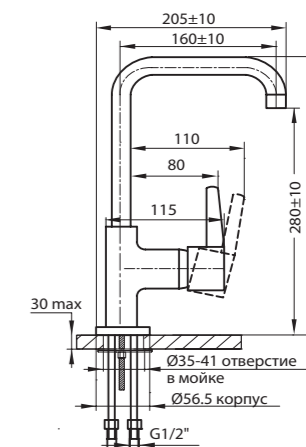

9247 83 3
«LUX» Элит,
упаковка №5,
вес бр. 1,70 кг

9947 83 3
«LUX» Элит,
с вытягивающимся
шлангом (на 40 см)

упаковка №5,
вес бр. 2,70 кг

9247 61 3
«LUX» SATIN,
упаковка №5,
вес бр. 1,80 кг

9247 71 3
«LUX» Элегант