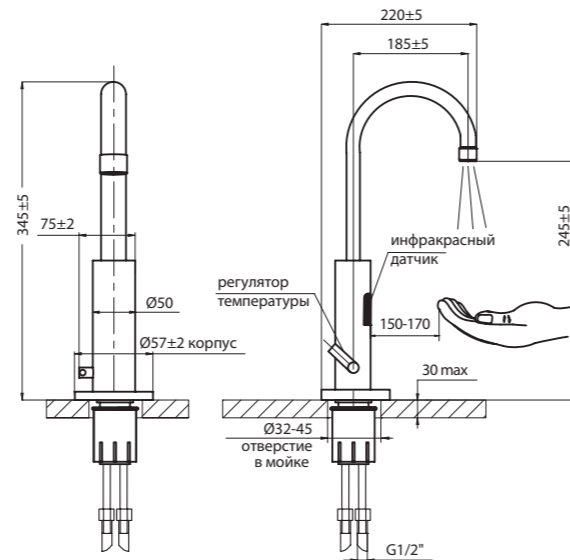

9346 89 0
с наружным регулятором температуры,
U-образный излив

инд. упаковка,
вес бр. 2,10 кг