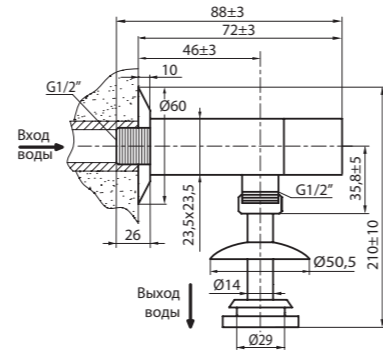

ДЛЯ ПИССУАРА

6991 06 0
кран вентиляльный

инд. упаковка,
вес бр. 0,2 кг